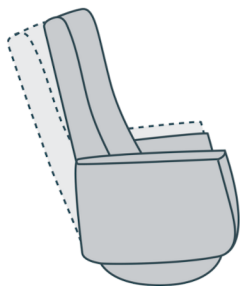

## Uitvoering

draaifauteuil  
met handmatig  
verstelbare rug

relaxfauteuil  
handmatig of elektrisch  
verstelbaar

## Functies

Handmatig  
d.m.v. gasveer

2-Motorig

2-Motorig  
met accu

verstelbare hoofdsteun  
(standaard)