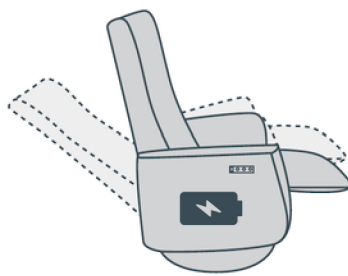

## Uitvoering

draaifauteuil  
met handmatig  
verstelbare rug

relaxfauteuil  
handmatig of elektrisch  
verstelbaar

## Functies

Handmatig  
d.m.v. gasveer

2-Motorig

2-Motorig  
met accu

verstelbare hoofdsteun  
(standaard)