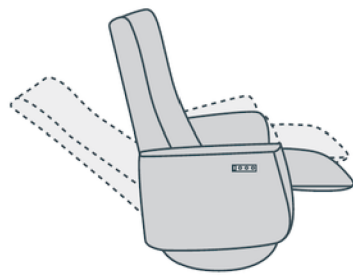

## Uitvoering

draaifauteuil  
met handmatig  
verstelbare rug

relaxfauteuil  
handmatig of elektrisch  
verstelbaar

## Functies

Handmatig  
d.m.v. gasveer

2-Motorig

2-Motorig  
met accu

verstelbare hoofdsteun  
(standaard)