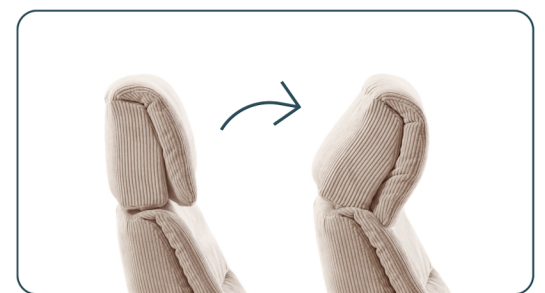

## Uitvoering

draaifauteuil  
met handmatig  
verstelbare rug

relaxfauteuil  
handmatig of elektrisch  
verstelbaar

## Functies

Handmatig  
d.m.v. gasveer

2-Motorig

2-Motorig  
met accu

verstelbare hoofdsteun  
(standaard)