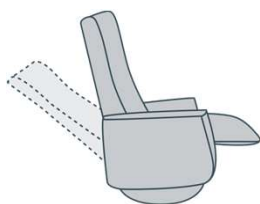

Dock 5

relaxfauteuil

Maten

S

M

L

Functies

Handmatig
d.m.v. gasveer

2-Motorig

2-Motorig
met accu

- Maat S / M / L
 - Handmatig of elektrisch verstelbaar
 - Keuze uit 3 arm typen
 - Duo stoffering mogelijk
 - HR schuim in de rug en zitting
 - Keuze uit vele disk- en stervoeten
- Vraag naar de vele mogelijkheden!**