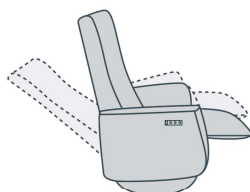

Dock 5

relaxfauteuil

Maten

S

M

L

Functies

Handmatig
d.m.v. gasveer

2-Motorig

2-Motorig
met accu

- Maat S / M / L
 - Handmatig of elektrisch verstelbaar
 - Keuze uit 3 arm typen
 - Duo stoffering mogelijk
 - HR schuim in de rug en zitting
 - Keuze uit vele disk- en stervoeten
- Vraag naar de vele mogelijkheden!**