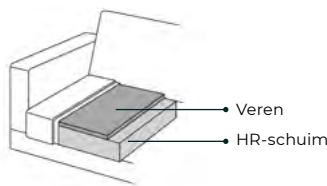

Perfect zitcomfort

Brentwood blinkt uit in comfort en design. Voor de rechte elementen biedt dit model keuze uit 2 rughoogtes en 2 zitdieptes. Standaard is de rughoogte 74 cm incl. de poot van h10 cm. Tegen meerprijs is een extra hoge rug van 79 cm incl. de poot van h13 cm mogelijk. Daarnaast kan er voor de rechte elementen gekozen worden uit 2 zitdieptes; 57 of 65 cm. Let op: de extra hoge rug van 79 cm is niet mogelijk in combinatie met de zitdiepte van 65 cm.

De ronde elementen van model Brentwood zijn standaard met een extra diepe zit van 65 cm. De optie hoge rug of een andere zitdiepte is hierbij niet mogelijk.

Brentwood is standaard voorzien van nosag-veren in de zitting en wordt uitgevoerd met hoogwaardig HR-schuim. De rug is dan voorzien van een koudschuim omwikkeld met een laag van synthetische vezels. Tegen meerprijs kan gekozen worden voor een zitcomfort met een hoogwaardig HR-schuim afgedekt met een verenlaag. De rug is hierbij voorzien van koudschuim omwikkeld met een laag veren gecombineerd met synthetische balletjes. Daarnaast kan er ook tegen een kleine meerprijs gekozen worden voor een zitcomfort met HR-schuim met een laag Memory-foam, afgedekt met een laag synthetische vezels. De rug wordt bij dit zitcomfort uitgevoerd met koudschuim omwikkeld met een laag van veren gecombineerd met synthetische balletjes.