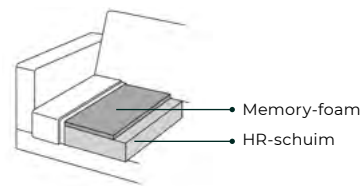

Perfect zitcomfort

Brentwood blinkt uit in comfort en design. Voor de rechte elementen biedt dit model keuze uit 2 rughoogtes en 2 zitdieptes. Standaard is de rughoogte 74 cm incl. de poot van h10 cm. Tegen meerprijs is een extra hoge rug van 79 cm incl. de poot van h13 cm mogelijk. Daarnaast kan er voor de rechte elementen gekozen worden uit 2 zitdieptes; 57 of 65 cm. Let op: de extra hoge rug van 79 cm is niet mogelijk in combinatie met de zitdiepte van 65 cm.

De ronde elementen van model Brentwood zijn standaard met een extra diepe zit van 65 cm. De optie hoge rug of een andere zitdiepte is hierbij niet mogelijk.

Brentwood is standaard voorzien van nosag-veren in de zitting en wordt uitgevoerd met hoogwaardig HR-schuim. De rug is dan voorzien van een koudschuim omwikkeld met een laag van synthetische vezels. Tegen meerprijs kan gekozen worden voor een zitcomfort met een hoogwaardig HR-schuim afgedekt met een verenlaag. De rug is hierbij voorzien van koudschuim omwikkeld met een laag veren gecombineerd met synthetische balletjes. Daarnaast kan er ook tegen een kleine meerprijs gekozen worden voor een zitcomfort met HR-schuim met een laag Memory-foam, afgedekt met een laag synthetische vezels. De rug wordt bij dit zitcomfort uitgevoerd met koudschuim omwikkeld met een laag van veren gecombineerd met synthetische balletjes.