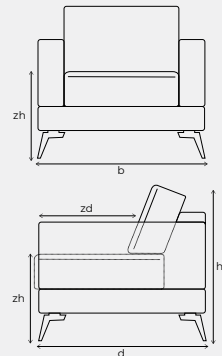

HOEKBANK

VERFIJN EN MAAK BRENTWOOD COMPLEET

Vorm	Onderdeel	Maten	Poten	Code
	1-zits zonder armen	h74 x b81 x d94	4	Module 1
	1-zits arm links	h74 x b106 x d94	4	1-Module left
	1-zits arm rechts	h74 x b106 x d94	4	1-Module right
	1,5-zits zonder armen	h74 x b91 x d94	4	Module 1,5
	1,5-zits arm links	h74 x b116 x d94	4	1,5-Module left
	1,5-zits arm rechts	h74 x b116 x d94	4	1,5-Module right
	Loveseat	h74 x b141 x d94	4	1,5-seater
	1,5-zits rond links	h74 x b116 x d94	4	Round deep 1,5-Module left
	1,5-zits rond rechts	h74 x b116 x d94	4	Round deep 1,5-Module right
	2,5-zits arm links	h74 x b191 x d94	4	2,5-Module left
	2,5-zits arm rechts	h74 x b191 x d94	4	2,5-Module right
	2,5-zitsbank	h74 x b216 x d94	4	2,5-seater
	2,5-zits rond links	h74 x b191 x d94	4	Round deep 2,5-Module left
	2,5-zits rond rechts	h74 x b191 x d94	4	Round deep 2,5-Module right

Brentwood afmetingen

b breedte
 h hoogte
 d diepte
 zh zithoogte 42 cm
 zd zitdiepte 57 cm
 (bij longchair 120 cm)
 (bij longchair XL 185 cm)
 Armbreedte: 25 cm

Afmetingen zijn gebaseerd op het model met poothoogte 10 cm. Wordt er gekozen voor de poothoogte 13 cm, dan dient er 3 cm bij de hoogte en zithoogte te worden opgeteld.

Enkel de rechte elementen bieden keuze voor een hoge rug en extra zitdiepte. Bij de keuze voor een hoge rug dient er 5 cm bij de hoogte te worden opgeteld. Deze optie is alleen mogelijk voor de rechte elementen en wordt standaard geleverd met de hoge poot van 13 cm (de zithoogte wordt 45 cm). Bij de keuze voor een extra zitdiepte dient er 8 cm bij opgeteld te worden.

Diepe zit niet mogelijk in combinatie met hoge rug.

De ronde elementen zijn standaard met extra diepe zit van 65 cm. De optie hoge rug of een andere zitdiepte is hierbij niet mogelijk.

Bij het samenstellen van de modellen; noteren van links naar rechts (voorstaand). Bij de aangegeven maten kunnen afwijkingen ontstaan (ca. 5 cm).