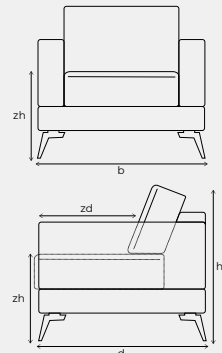

Brentwood afmetingen

b breedte
 h hoogte
 d diepte
 zh zithoogte 42 cm
 zd zitdiepte 57 cm
 (bij longchair 120 cm)
 (bij longchair XL 185 cm)
 Armbreedte: 25 cm

Afmetingen zijn gebaseerd op het model met poothoogte 10 cm. Wordt er gekozen voor de poothoogte 13 cm, dan dient er 3 cm bij de hoogte en zithoogte te worden opgeteld.

Diepe zit niet mogelijk in combinatie met hoge rug.

De ronde elementen zijn standaard met extra diepe zit van 65 cm. De optie hoge rug of een andere zitdiepte is hierbij niet mogelijk.

Bij het samenstellen van de modellen; noteren van links naar rechts (voorstaand). Bij de aangegeven maten kunnen afwijkingen ontstaan (ca. 5 cm).

Baenks© 12-2023

VERFIJN EN MAAK BRENTWOOD COMPLEET

Vorm	Onderdeel	Maten	Poten	Code
	3-zits arm links	h74 x b206 x d94	4	3-Module left
	3-zits arm rechts	h74 x b206 x d94	4	3-Module right
	3-zitsbank	h74 x b230 x d94	4	3-seater
	4-zitsbank	h74 x b260 x d94	4	4-seater
	Longchair arm links	h74 x b110 x d160	5	ChI-Module left
	Longchair arm rechts	h74 x b110 x d160	5	ChI-Module right
	Longchair rond links	h74 x b117 x d160	5	Round deep CHL-Module left
	Longchair rond rechts	h74 x b117 x d160	5	Round deep CHL-Module right
	1-zits met eiland links	h74 x b94 x d150	5	End part-Module left
	1-zits met eiland rechts	h74 x b94 x d150	5	End part-Module right
	1-zits met eiland rond links	h74 x b161 x d94	5	Round deep end part-Module left
	1-zits met eiland rond rechts	h74 x b161 x d94	5	Round deep end part-Module right
	Trapeze element rond links	h74 x b206 x d157	5	Round deep curved end part-Module left
	Trapeze element rond rechts	h74 x b206 x d157	5	Round deep curved end part-Module right

Brentwood afmetingen

b breedte
 h hoogte
 d diepte
 zh zithoogte 42 cm
 zd zitdiepte 57 cm
 (bij longchair 120 cm)
 (bij longchair XL 185 cm)
 Armbreedte: 25 cm

De poten zijn niet voorgeassembleerd i.v.m. voorkomen van transportschade