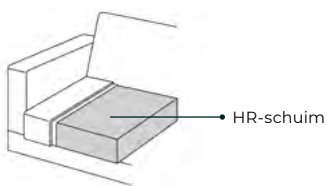

Perfect zitcomfort

Brentwood blinkt uit in comfort en design. Voor de rechte elementen biedt dit model keuze uit 2 rughoogtes en 2 zitdieptes. Standaard is de rughoogte 74 cm incl. de poot van h10 cm. Tegen meerprijs is een extra hoge rug van 79 cm incl. de poot van h13 cm mogelijk. Daarnaast kan er voor de rechte elementen gekozen worden uit 2 zitdieptes; 57 of 65 cm. Let op: de extra hoge rug van 79 cm is niet mogelijk in combinatie met de zitdiepte van 65 cm.

De ronde elementen van model Brentwood zijn standaard met een extra diepe zit van 65 cm. De optie hoge rug of een andere zitdiepte is hierbij niet mogelijk.

Brentwood is standaard voorzien van nosag-veren in de zitting en wordt uitgevoerd met hoogwaardig HR-schuim. De rug is dan voorzien van een koudschuim omwikkeld met een laag van synthetische vezels. Tegen meerprijs kan gekozen worden voor een zitcomfort met een hoogwaardig HR-schuim afgedekt met een verenlaag. De rug is hierbij voorzien van koudschuim omwikkeld met een laag veren gecombineerd met synthetische balletjes. Daarnaast kan er ook tegen een kleine meerprijs gekozen worden voor een zitcomfort met HR-schuim met een laag Memory-foam, afgedekt met een laag synthetische vezels. De rug wordt bij dit zitcomfort uitgevoerd met koudschuim omwikkeld met een laag van veren gecombineerd met synthetische balletjes.