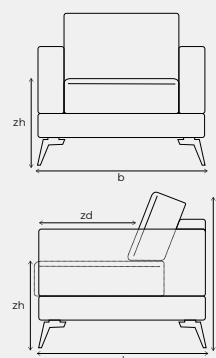

Brentwood afmetingen

b breedte
 h hoogte
 d diepte
 zh zithoogte 42 cm
 zd zitdiepte 57 cm
 (bij longchair 120 cm)
 (bij longchair XL 185 cm)
 Armbreedte: 25 cm

De poten zijn niet voorgeassembleerd i.v.m. voorkomen van transportschade

Let op! De pictogrammen zijn voor verduidelijking en niet gelijk aan de werkelijke uitvoering.

VERFIJN EN MAAK BRENTWOOD COMPLEET

Vorm	Onderdeel	Maten	Poten	Code
	Hoeelement	h74 x b94 x d94	4	Corner-Module
	Hoeelement XL rond links	h74 x b94 x d120	4	Round deep corner-Module XL left
	Hoeelement XL rond rechts	h74 x b94 x d120	4	Round deep corner-Module XL right
	Hocker tussenelement	h42 x b91 x d94	4	Footstool-Module 91x94
	Hocker	h42 x b76 x d56	4	Footstool 76x56
	Hocker element rond	h40 x b65 x d95	4	Round deep footstool

Brentwood afmetingen

b breedte
 h hoogte
 d diepte
 zh zithoogte 42 cm
 zd zitdiepte 57 cm
 (bij longchair 120 cm)
 (bij longchair XL 185 cm)
 Armbreedte: 25 cm

Afmetingen zijn gebaseerd op het model met poothoogte 10 cm. Wordt er gekozen voor de poothoogte 13 cm, dan dient er 3 cm bij de hoogte en zithoogte te worden opgeteld.