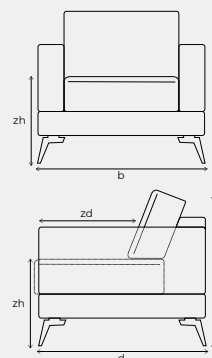

VERFIJN EN MAAK MANHATTAN COMPLEET

Vorm	Onderdeel	Maten	Poten	Code
	Hoek met eiland links	h77 x b220 x d102	4	Divan left
	Hoek met eiland rechts	h77 x b220 x d102	4	Divan right
	2-sits met eiland links	h77 x b241 x d93	2	Bench left
	2-zits met eiland rechts	h77 x b241 x d93	2	Bench right
	Hocker	h43 x b104 x d81	4	Footstool 104x81

Manhattan afmetingen

b	breedte
h	hoogte
d	diepte
zh	zithoogte 43 cm
zd	zitdiepte 58 cm
	armbreedte 22 cm

Bij het samenstellen van de modellen; noteren van links naar rechts (voorstaand). Bij de aangegeven maten kunnen afwijkingen ontstaan (ca. 2 cm).

De poten zijn niet voor gemonteerd i.v.m. voorkomen van transportschade. Waar nodig worden er standaard extra steunpoten onder een element geplaatst.

Uitvoeringen in leder zijn niet mogelijk.

Bij dit model wordt een haak-systeem gebruikt om de elementen te koppelen.

Let op! De pictogrammen zijn voor verduidelijking en niet gelijk aan de werkelijke uitvoering.