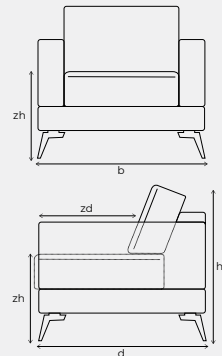

# VERFIJN EN MAAK MANHATTAN COMPLEET

Vorm	Onderdeel	Maten	Poten	Code
	Fauteuil	h77 x b102 x d93	4	Armchair
	1,5 zits arm links	h77 x b126 x d93	4	Armchair wide left
	1,5 zits arm rechts	h77 x b126 x d93	4	Armchair wide right
	2-zits arm links	h77 x b162 x d93	4	2-seater left
	2-zits arm rechts	h77 x b162 x d93	4	2-seater right
	2-zitsbank	h77 x b184 x d93	4	2-seater
	3-zits zonder armen	h77 x b161 x d93	4	3-seater without armrests
	3-zits arm links	h77 x b183 x d93	4	3-seater arm left
	3-zits arm rechts	h77 x b183 x d93	4	3-seater arm right
	3-zitsbank	h77 x b205 x d93	4	3-seater
	Longchair 100 arm links	h77 x b102 x d168	4	Chaiselongue left
	Longchair 100 arm rechts	h77 x b102 x d168	4	Chaiselongue right
	Longchair 125 arm links	h77 x b127 x d168	4	Chaiselongue wide left
	Longchair 125 arm rechts	h77 x b127 x d168	4	Chaiselongue wide right

## Manhattan afmetingen

b	breedte
h	hoogte
d	diepte
zh	zithoogte 43 cm
zd	zitdiepte 58 cm
	armbreedte 22 cm

Bij het samenstellen van de modellen; noteren van links naar rechts (voorstaand). Bij de aangegeven maten kunnen afwijkingen ontstaan (ca. 2 cm).