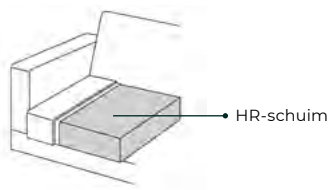

MAAK HET DESIGN COMPLEET

Ultiem zitcomfort & passie voor kwaliteit

Baenks stelt zichzelf ten doel een ultiem zitcomfort te leveren. Elk meubel wordt daarom gemaakt uit een selectie van de meest hoogwaardige en duurzame materialen. Baenks combineert bij de Cascina de traditionele waarden van het vakmanschap en een exclusieve stijl met de nieuwste en beste produktietechnieken.

Perfect zitcomfort

Sierlijke lijnen gecombineerd met een geweldig zitcomfort. Cascina is standaard uitgevoerd met HR-schuim in het zitgedeelte, dit staat ook wel beter bekend als koudschuim. De rugleuning is gevuld met hoogwaardig polyether-schuim, waardoor je jaren plezier zult hebben van de armstoel Cascina.