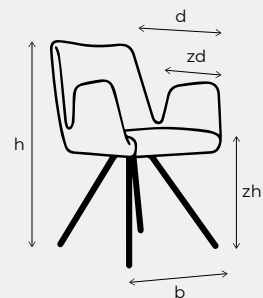

BAENKS
FASHIONABLE FURNITURE

CASCINA

Rank, stijlvol, maar met opvallend detail de vrije ruimte tussen de rugleuning en de armluning waardoor het design benadrukt wordt. Het prachtige karakter van de Cascina biedt je een optimaal zitcomfort met een tijdloze vormgeving. Door de keuze uit de verschillende onderstellen, mooie stoffen, stoere microleders, prachtige natuurledersoorten en zelfs combi-stoffering zijn de mogelijkheden oneindig groot!

VERFIJN EN MAAK CASCINA COMPLEET

Vorm	Onderdeel	Maten	Frame	Code
	Armstoel	h84 x b59 x d56	Star zwart metaal gecoat vast	Armstoel starpoot vast
	Armstoel	h84 x b59 x d56	Star zwart metaal gecoat + 180° autoreturn systeem	Armstoel starpoot draai metaal
	Armstoel	h84 x b59 x d56	Star hout + 180° autoreturn systeem	Armstoel starpoot draai hout
	Armstoel	h84 x b59 x d56	Spark zwart metaal gecoat + 360° autoreturn systeem	Armstoel sparkpoot draai metaal

Cascina afmetingen

Armstoel

b breedte
 h hoogte
 d diepte
 zh zithoogte 50 cm
 zd zitdiepte 43 cm

armhoogte: 68 cm

Bij de aangegeven maten kunnen afwijkingen ontstaan (ca. 3cm).

Uitvoeringen in stof, microleder en leder hebben dezelfde vlakverdeling / stiknaden.

Ranke basis

De armstoel Cascina is standaard voorzien van een vaste zwart metalen onderstel op 4 poten. Tegen meerprijs is het mogelijk om de poot met een 180° of 360° autoreturn systeem uit te laten voeren. Mocht je voorkeur uitgaan naar een houten poot, dan is dit allen mogelijk met een 180° autoreturn systeem, maar biedt wel de keuze uit vele kleuren eiken en noten leverbaar met finishing in lak of olie. Door al deze keuzes stem je de armstoel Cascina net weer een stukje persoonlijker af op je eigen smaak en wensen.