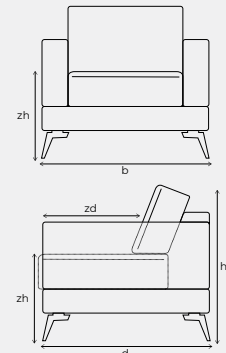

DRAAIFAUTEUIL

VOETENBANK

RELAXFAUTEUIL

VERFIJN EN MAAK VIA ROMA COMPLEET

Vorm	Onderdeel	Maten	Bijzonderheden	Poten	Code
	Relaxfauteuil Small	h113 x b76 x d84	Afmeting obv voet D metaal aluminium	1	Chair
	Relaxfauteuil Medium	h115 x b76 x d84	Afmeting obv voet D metaal aluminium	1	Chair
	Relaxfauteuil Large	h121 x b83 x d87	Afmeting obv voet D metaal aluminium	1	Chair
	Draaifauteuil Small	h113 x b76 x d84	Afmeting obv voet D metaal aluminium	1	Chair
	Draaifauteuil Medium	h115 x b76 x d84	Afmeting obv voet D metaal aluminium	1	Chair
	Draaifauteuil Large	h121 x b80 x d87	Afmeting obv voet D metaal aluminium	1	Chair
	Voetenbank Small	h40 x b52 x d40	Afmeting obv voet D aluminium (4 teens)	1	Footstool
	Voetenbank Medium	h42 x b52 x d40	Afmeting obv voet D aluminium (4 teens)	1	Footstool
	Voetenbank Large	h45 x b52 x d40	Afmeting obv voet D aluminium (4 teens)	1	Footstool

Via Roma afmetingen

b breedte
 h hoogte
 d diepte
 zh zithoogte
 zd zitdiepte

Zithoogte (zh): (obv. Voet D)

Small 44 cm
 Medium 46 cm
 Large 48 cm

Zitdiepte (zd) relaxfauteuil:

Small 50 cm
 Medium 50 cm
 Large 53 cm

Zitdiepte (zd) draaifauteuil:

Small 52 cm
 Medium 52 cm
 Large 55 cm

Bij de aangegeven maten kunnen afwijkingen ontstaan (ca. 3 cm).

De poten zijn niet voorge-monteerd i.v.m. voorkomen van transportschade.