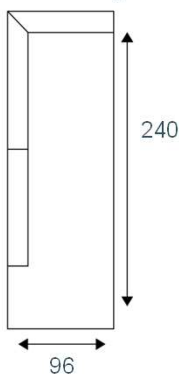

## modeloverzicht

**3-zitsbank**  
Sofa 3

**3-zits arm LI | RE**  
Sofa 3/1 left/right

**3-zits z/armen**  
Sofa 3/0

**2,5-zitsbank**  
Sofa 2,5

**2,5-zits arm LI | RE**  
Sofa 2,5/1 left/right

**2,5-zits z/armen**  
Sofa 2,5/0

**longchair rond LI | RE**  
CLR left/right

**hoek m.eiland LI | RE**  
OTT left/right

**hoek m.eiland rond LI | RE**  
OTTR left/right

**1-zits z/armen**  
Sofa 1/0

**hocker**  
HO 96x96

**OPTIE  
7 JAAR  
GARANTIE**