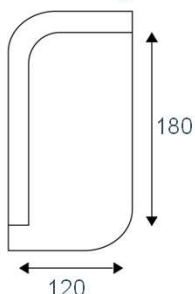

## modeloverzicht

**3-zitsbank**  
Sofa 3

**3-zits arm LI | RE**  
Sofa 3/1 left/right

**3-zits z/armen**  
Sofa 3/0

**2,5-zitsbank**  
Sofa 2,5

**2,5-zits arm LI | RE**  
Sofa 2,5/1 left/right

**2,5-zits z/armen**  
Sofa 2,5/0

**longchair rond LI | RE**  
CLR left/right

**hoek m.eiland LI | RE**  
OTT left/right

**hoek m.eiland rond LI | RE**  
OTTR left/right

**1-zits z/armen**  
Sofa 1/0

**hocker**  
HO 96x96

**OPTIE  
7 JAAR  
GARANTIE**