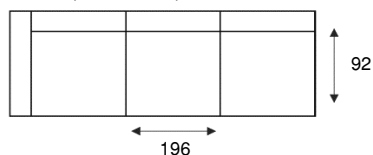

**3-ZITS XL ZONDER ARMEN**  
/303XL/3p

**3-ZITSBANK XL**  
300XL/2p

**3-ZITS XL ARM LINKS | RECHTS**  
L301XL/2p / R302XL/2p

**3-ZITS XL ZONDER ARMEN**  
/303XL/2p

**3-ZITSBANK**  
300/3p

**3-ZITS ARM LINKS | RECHTS**  
L301/3p / R302/3p

**3-ZITS ZONDER ARMEN**  
/303/3p

Bovenstaande afmetingen zijn op basis van een brede arm, arm type 1 is -7 cm per arm, arm type 3 is +4 cm per arm.

ALTIJD **IN**.CLUSIEF

KEUZE UIT DE VELE  
KLEUREN VAN DE  
IN.HOUSE  
STOFFENCOLLECTIE