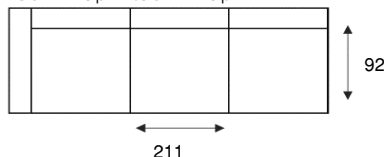

## EEN MODERNE TOPPER

**3- ZITSBANK XXL**  
300XXL

**3-ZITS XXL ARM LINKS | RECHTS**  
L301XXL / R302XXL

**3-ZITS XXL ZONDER ARMEN**  
/303XXL

**3- ZITSBANK XL**  
300XL/3p

**3-ZITS XL ARM LINKS | RECHTS**  
L301XL/3p / R302XL/3p

**3-ZITS XL ZONDER ARMEN**  
/303XL/3p

**3-ZITSBANK XL**  
300XL/2p

**3-ZITS XL ARM LINKS | RECHTS**  
L301XL/2p / R302XL/2p

**3-ZITS XL ZONDER ARMEN**  
/303XL/2p

**3-ZITSBANK**  
300/3p

**3-ZITS ARM LINKS | RECHTS**  
L301/3p / R302/3p

**3-ZITS ZONDER ARMEN**  
/303/3p

Bovenstaande afmetingen zijn op basis van een brede arm, arm type 1 is -7 cm per arm, arm type 3 is +4 cm per arm.

ALTIJD **IN**.CLUSIEF

KEUZE UIT DE VELE  
KLEUREN VAN DE  
IN.HOUSE  
STOFFENCOLLECTIE