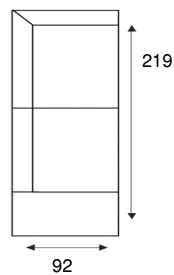

TRAPEZE ELEMENT  
L405/R404

1-ZITS MET EILAND LI/RE  
L701/R702

HOCKER  
1001

HOCKER  
1000

HOEK MET EILAND LI/RE  
L601/R602

LONGCHAIR XL\*  
L903/R904

LONGCHAIR  
L901/R902

ARMMOGELIJKHEDEN

POOTMOGELIJKHEDEN

HOOFDSTEUN  
50

\* Bij arm 2 armleuning in combinatie met longchair XL wordt het 122 cm.

ALTIJD **IN**.CLUSIEF

KEUZE UIT DE VELE  
KLEUREN VAN DE  
IN.HOUSE  
STOFFENCOLLECTIE

VERSCHILLENDE  
ARMBREEDTES  
MOGELIJK