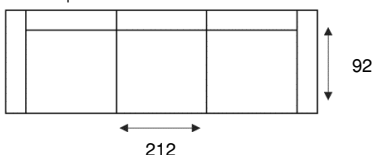

**3-ZITS XL ZONDER ARMEN**  
/303XL/3p

**3-ZITSBANK XL**  
300XL/2p

**3-ZITS XL ARM LINKS | RECHTS**  
L301XL/2p / R302XL/2p

**3-ZITS XL ZONDER ARMEN**  
/303XL/2p

**3-ZITSBANK**  
300/3p

**3-ZITS ARM LINKS | RECHTS**  
L301/3p / R302/3p

**3-ZITS ZONDER ARMEN**  
/303/3p

Bovenstaande afmetingen zijn op basis van een brede arm, arm type 1 is -7 cm per arm, arm type 3 is +4 cm per arm.

ALTIJD **IN**.CLUSIEF

KEUZE UIT DE VELE  
KLEUREN VAN DE  
IN.HOUSE  
STOFFENCOLLECTIE