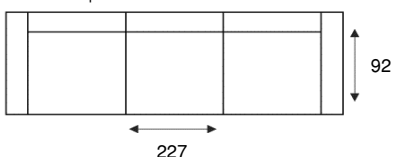

## EEN MODERNE TOPPER

**3- ZITSBANK XXL**  
300XXL

**3-ZITS XXL ARM LINKS | RECHTS**  
L301XXL / R302XXL

**3-ZITS XXL ZONDER ARMEN**  
/303XXL

**3- ZITSBANK XL**  
300XL/3p

**3-ZITS XL ARM LINKS | RECHTS**  
L301XL/3p / R302XL/3p

**3-ZITS XL ZONDER ARMEN**  
/303XL/3p

**3-ZITSBANK XL**  
300XL/2p

**3-ZITS XL ARM LINKS | RECHTS**  
L301XL/2p / R302XL/2p

**3-ZITS XL ZONDER ARMEN**  
/303XL/2p

**3-ZITSBANK**  
300/3p

**3-ZITS ARM LINKS | RECHTS**  
L301/3p / R302/3p

**3-ZITS ZONDER ARMEN**  
/303/3p

Bovenstaande afmetingen zijn op basis van een brede arm, arm type 1 is -7 cm per arm, arm type 3 is +4 cm per arm.

ALTIJD **IN**.CLUSIEF

KEUZE UIT DE VELE  
KLEUREN VAN DE  
IN.HOUSE  
STOFFENCOLLECTIE