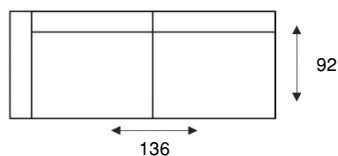

## EEN MODERNE TOPPER

**3-ZITSBANK**  
300/2p

**3-ZITS ARM LINKS | RECHTS**  
L301/2p / R302/2p

**3-ZITS ZONDER ARMEN**  
/303/2p

**2,5-ZITSBANK**  
250

**2,5-ZITS ARM LINKS | RECHTS**  
L251/R252

**2,5-ZITS ZONDER ARMEN**  
/253

**2-ZITSBANK**  
200

**2-ZITS ARM LINKS | RECHTS**  
L201/R202

**2-ZITS ZONDER ARMEN**  
/203

**LOVESEAT**  
150

**1,5-ZITS ARM LINKS | RECHTS**  
L151/R152

**1,5-ZITS ZONDER ARMEN**  
/153

**FAUTEUIL XL**  
120

**1-ZITS XL ARM LINKS | RECHTS**  
L121/R122

**1-ZITS XL ZONDER ARMEN**  
/123

Bovenstaande afmetingen zijn op basis van een brede arm, arm type 1 is -7 cm per arm, arm type 3 is +4 cm per arm.

ALTIJD **IN.CLUSIEF**