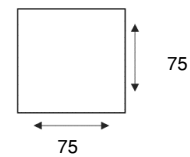

NANTO

EEN MODERNE TOPPER

* Bij arm 2 armleuning in combinatie met longchair XL wordt het 122 cm.

ALTIJD **IN**.CLUSIEF

KEUZE UIT DE VELE
KLEUREN VAN DE
IN.HOUSE
STOFFENCOLLECTIE

VERSCHILLENDE
ARMBREEDTES
MOGELIJK

TOONZAAL-
MODEL
4 WEKEN

EXTRA 5 JAAR
GARANTIE
TEGEN MEERPRIJS
VERKRIJGBAAR

GEZINS-
VRIENDELIJK