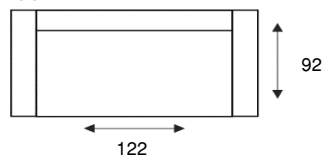

## EEN MODERNE TOPPER

**3-ZITSBANK**  
300/2p

**3-ZITS ARM LINKS | RECHTS**  
L301/2p / R302/2p

**3-ZITS ZONDER ARMEN**  
/303/2p

**2,5-ZITSBANK**  
250

**2,5-ZITS ARM LINKS | RECHTS**  
L251/R252

**2,5-ZITS ZONDER ARMEN**  
/253

**2-ZITSBANK**  
200

**2-ZITS ARM LINKS | RECHTS**  
L201/R202

**2-ZITS ZONDER ARMEN**  
/203

**LOVESEAT**  
150

**1,5-ZITS ARM LINKS | RECHTS**  
L151/R152

**1,5-ZITS ZONDER ARMEN**  
/153

**FAUTEUIL XL**  
120

**1-ZITS XL ARM LINKS | RECHTS**  
L121/R122

**1-ZITS XL ZONDER ARMEN**  
/123

Bovenstaande afmetingen zijn op basis van een brede arm, arm type 1 is -7 cm per arm, arm type 3 is +4 cm per arm.

ALTIJD **IN.CLUSIEF**