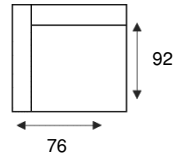

HOEKELEMENT XL LI | RE
L451/R452