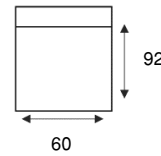

## EEN MODERNE TOPPER

FAUTEUIL  
100

1-ZITS ARM LINKS | RECHTS  
L101/R102

1-ZITS ZONDER ARMEN  
/103

HOEKELEMENT XL  
450

HOEKELEMENT XL LI | RE  
L451/R452

HOEKELEMENT XL ZONDER ARM  
/453

HOEKELEMENT  
400