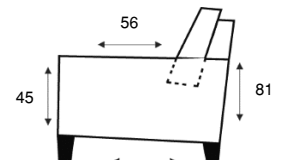

TRAPEZE ELEMENT  
L405/R404

1-ZITS MET EILAND LI/RE  
L701/R702

HOCKER  
1001

HOCKER  
1000

HOEK MET EILAND LI/RE  
L601/R602

LONGCHAIR XL\*  
L903/R904

LONGCHAIR  
L901/R902

ARMMOGELIJKHEDEN

POOTMOGELIJKHEDEN

HOOFDSTEUN  
50

\* Bij arm 2 armleuning in combinatie met longchair XL wordt het 122 cm.

ALTIJD **IN**.CLUSIEF

KEUZE UIT DE VELE  
KLEUREN VAN DE  
IN.HOUSE  
STOFFENCOLLECTIE

VERSCHILLENDE  
ARMBREEDTES  
MOGELIJK