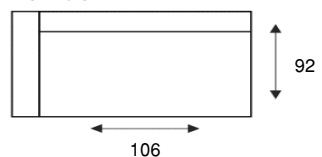

**2-ZITSBANK**  
200

**2-ZITS ARM LINKS | RECHTS**  
L201/R202

**2-ZITS ZONDER ARMEN**  
/203

**LOVESEAT**  
150

**1,5-ZITS ARM LINKS | RECHTS**  
L151/R152

**1,5-ZITS ZONDER ARMEN**  
/153

**FAUTEUIL XL**  
120

**1-ZITS XL ARM LINKS | RECHTS**  
L121/R122

**1-ZITS XL ZONDER ARMEN**  
/123

Bovenstaande afmetingen zijn op basis van een brede arm, arm type 1 is -7 cm per arm, arm type 3 is +4 cm per arm.

ALTIJD **IN.CLUSIEF**