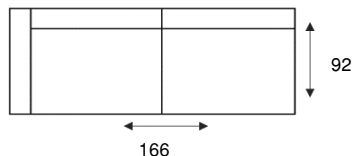

## EEN MODERNE TOPPER

**3-ZITSBANK**  
300/2p

**3-ZITS ARM LINKS | RECHTS**  
L301/2p / R302/2p

**3-ZITS ZONDER ARMEN**  
/303/2p

**2,5-ZITSBANK**  
250

**2,5-ZITS ARM LINKS | RECHTS**  
L251/R252

**2,5-ZITS ZONDER ARMEN**  
/253

**2-ZITSBANK**  
200

**2-ZITS ARM LINKS | RECHTS**  
L201/R202

**2-ZITS ZONDER ARMEN**  
/203

**LOVESEAT**  
150

**1,5-ZITS ARM LINKS | RECHTS**  
L151/R152

**1,5-ZITS ZONDER ARMEN**  
/153

**FAUTEUIL XL**  
120

**1-ZITS XL ARM LINKS | RECHTS**  
L121/R122

**1-ZITS XL ZONDER ARMEN**  
/123

Bovenstaande afmetingen zijn op basis van een brede arm, arm type 1 is -7 cm per arm, arm type 3 is +4 cm per arm.

ALTIJD **IN.CLUSIEF**