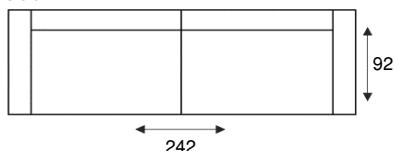

3- ZITSBANK XXL
300XXL