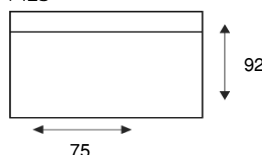

**2-ZITSBANK**  
200

**2-ZITS ARM LINKS | RECHTS**  
L201/R202

**2-ZITS ZONDER ARMEN**  
/203

**LOVESEAT**  
150

**1,5-ZITS ARM LINKS | RECHTS**  
L151/R152

**1,5-ZITS ZONDER ARMEN**  
/153

**FAUTEUIL XL**  
120

**1-ZITS XL ARM LINKS | RECHTS**  
L121/R122

**1-ZITS XL ZONDER ARMEN**  
/123

Bovenstaande afmetingen zijn op basis van een brede arm, arm type 1 is -7 cm per arm, arm type 3 is +4 cm per arm.

ALTIJD **IN.CLUSIEF**