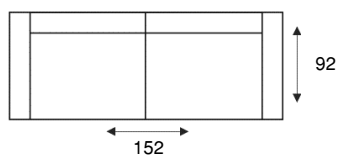

## EEN MODERNE TOPPER

**3-ZITSBANK**  
300/2p

**3-ZITS ARM LINKS | RECHTS**  
L301/2p / R302/2p

**3-ZITS ZONDER ARMEN**  
/303/2p

**2,5-ZITSBANK**  
250

**2,5-ZITS ARM LINKS | RECHTS**  
L251/R252

**2,5-ZITS ZONDER ARMEN**  
/253

**2-ZITSBANK**  
200

**2-ZITS ARM LINKS | RECHTS**  
L201/R202

**2-ZITS ZONDER ARMEN**  
/203

**LOVESEAT**  
150

**1,5-ZITS ARM LINKS | RECHTS**  
L151/R152

**1,5-ZITS ZONDER ARMEN**  
/153

**FAUTEUIL XL**  
120

**1-ZITS XL ARM LINKS | RECHTS**  
L121/R122

**1-ZITS XL ZONDER ARMEN**  
/123

Bovenstaande afmetingen zijn op basis van een brede arm, arm type 1 is -7 cm per arm, arm type 3 is +4 cm per arm.

ALTIJD **IN.CLUSIEF**