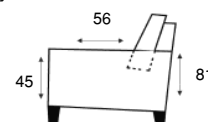

**3-ZITS XL ZONDER ARMEN**  
/303XL/3p

**3-ZITSBANK XL**  
300XL/2p

**3-ZITS XL ARM LINKS | RECHTS**  
L301XL/2p / R302XL/2p

**3-ZITS XL ZONDER ARMEN**  
/303XL/2p

**3-ZITSBANK**  
300/3p

**3-ZITS ARM LINKS | RECHTS**  
L301/3p / R302/3p

**3-ZITS ZONDER ARMEN**  
/303/3p

Bovenstaande afmetingen zijn op basis van een brede arm, arm type 1 is -7 cm per arm, arm type 3 is +4 cm per arm.

ALTIJD **IN**.CLUSIEF

KEUZE UIT DE VELE  
KLEUREN VAN DE  
IN.HOUSE  
STOFFENCOLLECTIE

**1-ZITS XL ARM LINKS | RECHTS**  
L121/R122

**1-ZITS XL ZONDER ARMEN**  
/123

Bovenstaande afmetingen zijn op basis van een brede arm, arm type 1 is -7 cm per arm, arm type 3 is +4 cm per arm.

ALTIJD **IN.CLUSIEF**