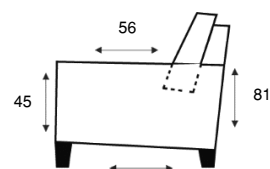

## EEN MODERNE TOPPER

**3-ZITSBANK**  
300/2p

**3-ZITS ARM LINKS | RECHTS**  
L301/2p / R302/2p

**3-ZITS ZONDER ARMEN**  
/303/2p

**2,5-ZITSBANK**  
250

**2,5-ZITS ARM LINKS | RECHTS**  
L251/R252

**2,5-ZITS ZONDER ARMEN**  
/253

**2-ZITSBANK**  
200

**2-ZITS ARM LINKS | RECHTS**  
L201/R202

**2-ZITS ZONDER ARMEN**  
/203

**LOVESEAT**  
150

**1,5-ZITS ARM LINKS | RECHTS**  
L151/R152

**1,5-ZITS ZONDER ARMEN**  
/153

**FAUTEUIL XL**  
120

**1-ZITS XL ARM LINKS | RECHTS**  
L121/R122

**1-ZITS XL ZONDER ARMEN**  
/123

Bovenstaande afmetingen zijn op basis van een brede arm, arm type 1 is -7 cm per arm, arm type 3 is +4 cm per arm.

ALTIJD **IN.CLUSIEF**