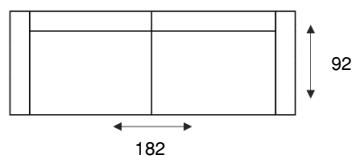

## EEN MODERNE TOPPER

**3-ZITSBANK**  
300/2p

**3-ZITS ARM LINKS | RECHTS**  
L301/2p / R302/2p

**3-ZITS ZONDER ARMEN**  
/303/2p

**2,5-ZITSBANK**  
250

**2,5-ZITS ARM LINKS | RECHTS**  
L251/R252

**2,5-ZITS ZONDER ARMEN**  
/253

**2-ZITSBANK**  
200

**2-ZITS ARM LINKS | RECHTS**  
L201/R202

**2-ZITS ZONDER ARMEN**  
/203

**LOVESEAT**  
150

**1,5-ZITS ARM LINKS | RECHTS**  
L151/R152

**1,5-ZITS ZONDER ARMEN**  
/153

**FAUTEUIL XL**  
120

**1-ZITS XL ARM LINKS | RECHTS**  
L121/R122

**1-ZITS XL ZONDER ARMEN**  
/123

Bovenstaande afmetingen zijn op basis van een brede arm, arm type 1 is -7 cm per arm, arm type 3 is +4 cm per arm.

ALTIJD **IN.CLUSIEF**