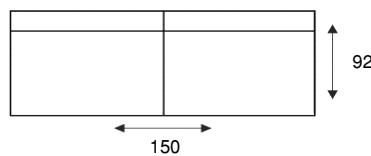

## EEN MODERNE TOPPER

**3-ZITSBANK**  
300/2p

**3-ZITS ARM LINKS | RECHTS**  
L301/2p / R302/2p

**3-ZITS ZONDER ARMEN**  
/303/2p

**2,5-ZITSBANK**  
250

**2,5-ZITS ARM LINKS | RECHTS**  
L251/R252

**2,5-ZITS ZONDER ARMEN**  
/253

**2-ZITSBANK**  
200

**2-ZITS ARM LINKS | RECHTS**  
L201/R202

**2-ZITS ZONDER ARMEN**  
/203

**LOVESEAT**  
150

**1,5-ZITS ARM LINKS | RECHTS**  
L151/R152

**1,5-ZITS ZONDER ARMEN**  
/153

**FAUTEUIL XL**  
120

**1-ZITS XL ARM LINKS | RECHTS**  
L121/R122

**1-ZITS XL ZONDER ARMEN**  
/123

Bovenstaande afmetingen zijn op basis van een brede arm, arm type 1 is -7 cm per arm, arm type 3 is +4 cm per arm.

ALTIJD **IN.CLUSIEF**