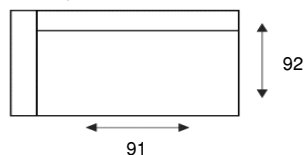

**2-ZITSBANK**  
200

**2-ZITS ARM LINKS | RECHTS**  
L201/R202

**2-ZITS ZONDER ARMEN**  
/203

**LOVESEAT**  
150

**1,5-ZITS ARM LINKS | RECHTS**  
L151/R152

**1,5-ZITS ZONDER ARMEN**  
/153

**FAUTEUIL XL**  
120

**1-ZITS XL ARM LINKS | RECHTS**  
L121/R122

**1-ZITS XL ZONDER ARMEN**  
/123

Bovenstaande afmetingen zijn op basis van een brede arm, arm type 1 is -7 cm per arm, arm type 3 is +4 cm per arm.

ALTIJD **IN.CLUSIEF**