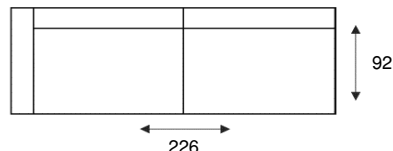

3-ZITS XXL ARM LINKS | RECHTS
L301XXL / R302XXL