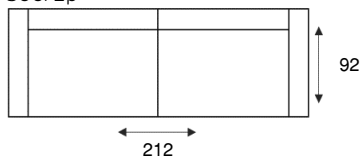

2,5-ZITSBANK
250

NANTO

EEN MODERNE TOPPER