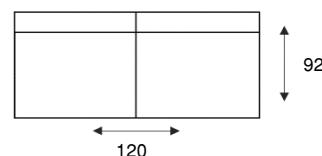

## EEN MODERNE TOPPER

**3-ZITSBANK**  
300/2p

**3-ZITS ARM LINKS | RECHTS**  
L301/2p / R302/2p

**3-ZITS ZONDER ARMEN**  
/303/2p

**2,5-ZITSBANK**  
250

**2,5-ZITS ARM LINKS | RECHTS**  
L251/R252

**2,5-ZITS ZONDER ARMEN**  
/253

**2-ZITSBANK**  
200

**2-ZITS ARM LINKS | RECHTS**  
L201/R202

**2-ZITS ZONDER ARMEN**  
/203

**LOVESEAT**  
150

**1,5-ZITS ARM LINKS | RECHTS**  
L151/R152

**1,5-ZITS ZONDER ARMEN**  
/153

**FAUTEUIL XL**  
120

**1-ZITS XL ARM LINKS | RECHTS**  
L121/R122

**1-ZITS XL ZONDER ARMEN**  
/123

Bovenstaande afmetingen zijn op basis van een brede arm, arm type 1 is -7 cm per arm, arm type 3 is +4 cm per arm.

ALTIJD **IN.CLUSIEF**