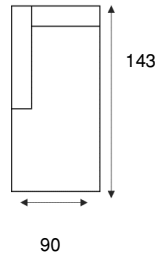

## EEN MODERNE TOPPER

FAUTEUIL  
100

1-ZITS ARM LINKS | RECHTS  
L101/R102

1-ZITS ZONDER ARMEN  
/103

HOEKELEMENT XL  
450

HOEKELEMENT XL LI | RE  
L451/R452

HOEKELEMENT XL ZONDER ARM  
/453

HOEKELEMENT  
400

TRAPEZE ELEMENT  
L405/R404

1-ZITS MET EILAND LI/RE  
L701/R702

HOCKER  
1001

HOCKER  
1000

HOEK MET EILAND LI/RE  
L601/R602

LONGCHAIR XL\*  
L903/R904

LONGCHAIR  
L901/R902

ARMMOGELIJKHEDEN

POOTMOGELIJKHEDEN

HOOFDSTEUN  
50

\* Bij arm 2 armleuning in combinatie met longchair XL wordt het 122 cm.

ALTIJD **IN**.CLUSIEF

KEUZE UIT DE VELE  
KLEUREN VAN DE  
IN.HOUSE  
STOFFENCOLLECTIE

VERSCHILLENDE  
ARMBREEDTES  
MOGELIJK