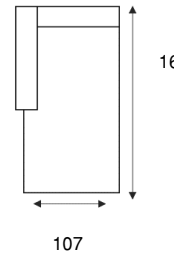

## EEN MODERNE TOPPER

FAUTEUIL  
100

1-ZITS ARM LINKS | RECHTS  
L101/R102

1-ZITS ZONDER ARMEN  
/103

HOEKELEMENT XL  
450

HOEKELEMENT XL LI | RE  
L451/R452

HOEKELEMENT XL ZONDER ARM  
/453

HOEKELEMENT  
400

TRAPEZE ELEMENT  
L405/R404

1-ZITS MET EILAND LI/RE  
L701/R702

HOCKER  
1001

HOCKER  
1000

HOEK MET EILAND LI/RE  
L601/R602

LONGCHAIR XL\*  
L903/R904

LONGCHAIR  
L901/R902

ARMMOGELIJKHEDEN

POOTMOGELIJKHEDEN

HOOFDSTEUN  
50

\* Bij arm 2 armleuning in combinatie met longchair XL wordt het 122 cm.

ALTIJD **IN**.CLUSIEF

KEUZE UIT DE VELE  
KLEUREN VAN DE  
IN.HOUSE  
STOFFENCOLLECTIE

VERSCHILLENDE  
ARMBREEDTES  
MOGELIJK