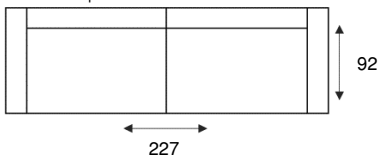

## EEN MODERNE TOPPER

**3- ZITSBANK XXL**  
300XXL

**3-ZITS XXL ARM LINKS | RECHTS**  
L301XXL / R302XXL

**3-ZITS XXL ZONDER ARMEN**  
/303XXL

**3- ZITSBANK XL**  
300XL/3p

**3-ZITS XL ARM LINKS | RECHTS**  
L301XL/3p / R302XL/3p

**3-ZITS XL ZONDER ARMEN**  
/303XL/3p

**3-ZITSBANK XL**  
300XL/2p

**3-ZITS XL ARM LINKS | RECHTS**  
L301XL/2p / R302XL/2p

**3-ZITS XL ZONDER ARMEN**  
/303XL/2p

**3-ZITSBANK**  
300/3p

**3-ZITS ARM LINKS | RECHTS**  
L301/3p / R302/3p

**3-ZITS ZONDER ARMEN**  
/303/3p

Bovenstaande afmetingen zijn op basis van een brede arm, arm type 1 is -7 cm per arm, arm type 3 is +4 cm per arm.

ALTIJD **IN**.CLUSIEF

KEUZE UIT DE VELE  
KLEUREN VAN DE  
IN.HOUSE  
STOFFENCOLLECTIE