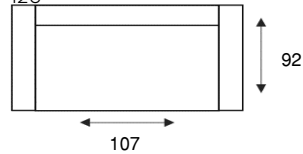

**2-ZITSBANK**  
200

**2-ZITS ARM LINKS | RECHTS**  
L201/R202

**2-ZITS ZONDER ARMEN**  
/203

**LOVESEAT**  
150

**1,5-ZITS ARM LINKS | RECHTS**  
L151/R152

**1,5-ZITS ZONDER ARMEN**  
/153

**FAUTEUIL XL**  
120

**1-ZITS XL ARM LINKS | RECHTS**  
L121/R122

**1-ZITS XL ZONDER ARMEN**  
/123

Bovenstaande afmetingen zijn op basis van een brede arm, arm type 1 is -7 cm per arm, arm type 3 is +4 cm per arm.

ALTIJD **IN.CLUSIEF**