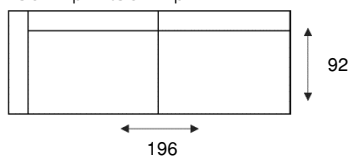

2,5-ZITS ARM LINKS | RECHTS
L251/R252