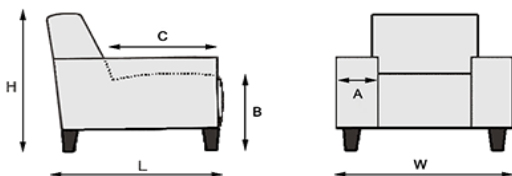

Romp : Meubelplaat, beuken
Zit : Polyether
Rug : Polyether, singelband
Pootmogelijkheden : Metalen sledeframe, vintage

  L w	Eetstoel H=86, W=46, L=62 B=50, C=43		 L w	Armstoel H=86, W=56, L=62 B=50, C=43

  L w	Eetbank 130 cm H=86, W=130, L=62 B=50, C=43		 L w	Eetbank 150 cm H=86, W=150, L=62 B=50, C=43

  L w	Eetbank 170 cm H=86, W=170, L=62 B=50, C=43

Onderhoudsmiddelen verkrijgbaar