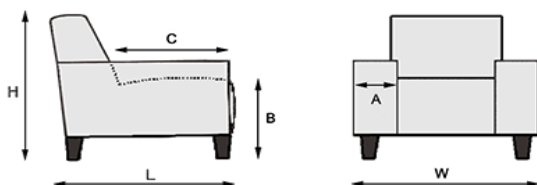

Voor de aangegeven maten kunnen afwijkingen ontstaan (ca. 1 cm).

moier wonen voor minder geld!