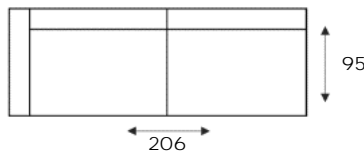

CAROLINA

COMFORTABELE UITSTRALING

Vraag naar de mogelijkheden!

Onderstaande afmetingen gelden voor elementen met armluning(en) type A. Dit model is tevens leverbaar met armleningen type B. Bij elementen met 2 armen wordt de totale breedte 4 cm breder. Bij elementen met 1 arm wordt de totale breedte 2 cm breder.

3ALR
3-Zitsbank

3AL / 3AR
3-Zits arm links | rechts

3
3-Zits zonder armen

2,5ALR
2,5-Zitsbank

2,5AL / 2,5AR
2,5-Zits arm links | rechts

2,5
2,5-Zits zonder armen

2ALR
2-Zitsbank

2AL / 2AR
2-Zits arm links | rechts