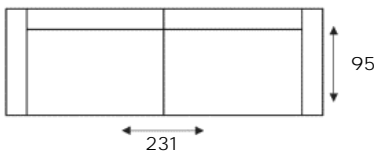

CAROLINA

COMFORTABELE UITSTRALING

Vraag naar de mogelijkheden!

Onderstaande afmetingen gelden voor elementen met armluning(en) type A. Dit model is tevens leverbaar met armleningen type B. Bij elementen met 2 armen wordt de totale breedte 4 cm breder. Bij elementen met 1 arm wordt de totale breedte 2 cm breder.

3ALR
3-Zitsbank

3AL / 3AR
3-Zits arm links | rechts

3
3-Zits zonder armen

2,5ALR
2,5-Zitsbank

2,5AL / 2,5AR
2,5-Zits arm links | rechts

2,5
2,5-Zits zonder armen

2ALR
2-Zitsbank

2AL / 2AR
2-Zits arm links | rechts

2
2-Zits zonder armen

1,5ALR
Loveseat

1,5AL / 1,5AR
1,5-Zits arm links | rechts

1,5
1,5-Zits zonder armen

ALTIJD INCLUSIEF

TOONZAAL-
MODEL 4
WEKEN

LEVERBAAR IN
DIVERSE STOF- EN
LEDERSOORTEN

BIJPASSENDE
SIERKUSSENS
LEVERBAAR