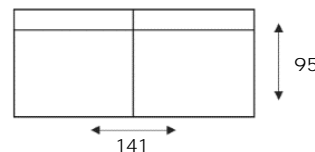

CAROLINA

COMFORTABELE UITSTRALING

Vraag naar de mogelijkheden!

Onderstaande afmetingen gelden voor elementen met armluning(en) type A. Dit model is tevens leverbaar met armleningen type B. Bij elementen met 2 armen wordt de totale breedte 4 cm breder. Bij elementen met 1 arm wordt de totale breedte 2 cm breder.

3ALR
3-Zitsbank

3AL / 3AR
3-Zits arm links | rechts

3
3-Zits zonder armen

2,5ALR
2,5-Zitsbank

2,5AL / 2,5AR
2,5-Zits arm links | rechts

2,5
2,5-Zits zonder armen

2ALR
2-Zitsbank

2AL / 2AR
2-Zits arm links | rechts

2
2-Zits zonder armen

1,5ALR
Loveseat

1,5AL / 1,5AR
1,5-Zits arm links | rechts

1,5
1,5-Zits zonder armen

ALTIJD INCLUSIEF

TOONZAAL-
MODEL 4
WEKEN

LEVERBAAR IN
DIVERSE STOF- EN
LEDERSOORTEN

BIJPASSENDE
SIERKUSSENS
LEVERBAAR