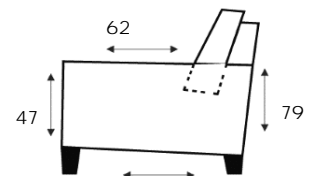

Standaard naad

Engelse naad

Zitcomfortmogelijkheden

HR-Schuim

HR-schuim + Memory Foam
(Meerprijs)

Boxspring + Memory Foam
(Meerprijs)

Pootmogelijkheden

HF1: hoogte 13 cm
HF2: hoogte 15 cm

MF1: hoogte 13 cm
MF2: hoogte 15 cm

MF3: hoogte 13 cm
MF4: hoogte 15 cm

ALTIJD INCLUSIEF

TOONZAAL-
MODEL 4
WEKEN

LEVERBAAR IN
DIVERSE STOF- EN
LEDERSOORTEN

BIJPASSENDE
SIERKUSSENS
LEVERBAAR

EXTRA 5 JAAR
GARANTIE
TEGEN MEERPRIJS
VERKRIJGBAAR