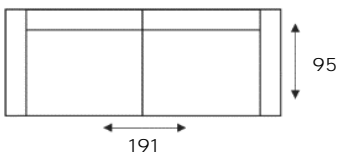

CAROLINA

COMFORTABELE UITSTRALING

Vraag naar de mogelijkheden!

Onderstaande afmetingen gelden voor elementen met armluning(en) type A. Dit model is tevens leverbaar met armleningen type B. Bij elementen met 2 armen wordt de totale breedte 4 cm breder. Bij elementen met 1 arm wordt de totale breedte 2 cm breder.

3ALR
3-Zitsbank

3AL / 3AR
3-Zits arm links | rechts

3
3-Zits zonder armen

2,5ALR
2,5-Zitsbank

2,5AL / 2,5AR
2,5-Zits arm links | rechts

2,5
2,5-Zits zonder armen

2ALR
2-Zitsbank

2AL / 2AR
2-Zits arm links | rechts

2
2-Zits zonder armen

1,5ALR
Loveseat

1,5AL / 1,5AR
1,5-Zits arm links | rechts

1,5
1,5-Zits zonder armen

ALTIJD INCLUSIEF

TOONZAAL-
MODEL 4
WEKEN

LEVERBAAR IN
DIVERSE STOF- EN
LEDERSOORTEN

BIJPASSENDE
SIERKUSSENS
LEVERBAAR