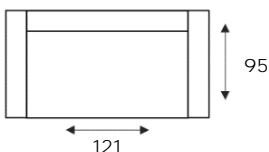

CAROLINA

COMFORTABELE UITSTRALING

Vraag naar de mogelijkheden!

Onderstaande afmetingen gelden voor elementen met armluning(en) type A. Dit model is tevens leverbaar met armleningen type B. Bij elementen met 2 armen wordt de totale breedte 4 cm breder. Bij elementen met 1 arm wordt de totale breedte 2 cm breder.

3ALR
3-Zitsbank

3AL / 3AR
3-Zits arm links | rechts

3
3-Zits zonder armen

2,5ALR
2,5-Zitsbank

2,5AL / 2,5AR
2,5-Zits arm links | rechts

2,5
2,5-Zits zonder armen

2ALR
2-Zitsbank

2AL / 2AR
2-Zits arm links | rechts

2
2-Zits zonder armen

1,5ALR
Loveseat

1,5AL / 1,5AR
1,5-Zits arm links | rechts

1,5
1,5-Zits zonder armen

ALTIJD INCLUSIEF

TOONZAAL-
MODEL 4
WEKEN

LEVERBAAR IN
DIVERSE STOF- EN
LEDERSOORTEN

BIJPASSENDE
SIERKUSSENS
LEVERBAAR