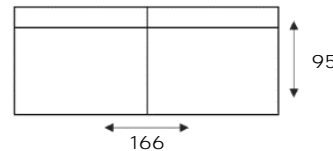

CAROLINA

COMFORTABELE UITSTRALING

Vraag naar de mogelijkheden!

Onderstaande afmetingen gelden voor elementen met armluning(en) type A. Dit model is tevens leverbaar met armleningen type B. Bij elementen met 2 armen wordt de totale breedte 4 cm breder. Bij elementen met 1 arm wordt de totale breedte 2 cm breder.

3ALR
3-Zitsbank

3AL / 3AR
3-Zits arm links | rechts

3
3-Zits zonder armen

2,5ALR
2,5-Zitsbank

2,5AL / 2,5AR
2,5-Zits arm links | rechts

2,5
2,5-Zits zonder armen

2ALR
2-Zitsbank

2AL / 2AR
2-Zits arm links | rechts

2
2-Zits zonder armen

1,5ALR
Loveseat

1,5AL / 1,5AR
1,5-Zits arm links | rechts

1,5
1,5-Zits zonder armen

ALTIJD INCLUSIEF

TOONZAAL-
MODEL 4
WEKEN

LEVERBAAR IN
DIVERSE STOF- EN
LEDERSOORTEN

BIJPASSENDE
SIERKUSSENS
LEVERBAAR