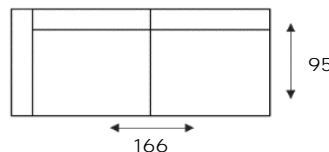

CAROLINA

COMFORTABELE UITSTRALING

Vraag naar de mogelijkheden!

Onderstaande afmetingen gelden voor elementen met armluning(en) type A. Dit model is tevens leverbaar met armleningen type B. Bij elementen met 2 armen wordt de totale breedte 4 cm breder. Bij elementen met 1 arm wordt de totale breedte 2 cm breder.

3ALR
3-Zitsbank

3AL / 3AR
3-Zits arm links | rechts

3
3-Zits zonder armen

2,5ALR
2,5-Zitsbank

2,5AL / 2,5AR
2,5-Zits arm links | rechts

2,5
2,5-Zits zonder armen

2ALR
2-Zitsbank

2AL / 2AR
2-Zits arm links | rechts

2
2-Zits zonder armen

1,5ALR
Loveseat

1,5AL / 1,5AR
1,5-Zits arm links | rechts

1,5
1,5-Zits zonder armen

ALTIJD INCLUSIEF

TOONZAAL-
MODEL 4
WEKEN

LEVERBAAR IN
DIVERSE STOF- EN
LEDERSOORTEN

BIJPASSENDE
SIERKUSSENS
LEVERBAAR