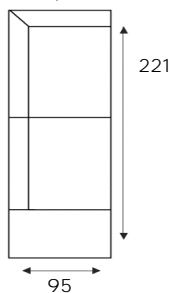

CAROLINA

COMFORTABELE UITSTRALING

Vraag naar de mogelijkheden!

Onderstaande afmetingen gelden voor elementen met armluning(en) type A. Dit model is tevens leverbaar met armleningen type B. Bij elementen met 2 armen wordt de totale breedte 4 cm breder. Bij elementen met 1 arm wordt de totale breedte 2 cm breder.

3ALR
3-Zitsbank

3AL / 3AR
3-Zits arm links | rechts

3
3-Zits zonder armen

2,5ALR
2,5-Zitsbank

2,5AL / 2,5AR
2,5-Zits arm links | rechts

2,5
2,5-Zits zonder armen

2ALR
2-Zitsbank

2AL / 2AR
2-Zits arm links | rechts

Hocker
Hocker

E1ABL / E1ABR
Hoek met eiland
links | rechts

LAL / LAR
Longchair
arm links | rechts

Lendekussen
Lendekussen voor 1- / 2-zits
elementen / hoek met eiland / hoek klein

Lendekussen
Lendekussen voor 1,5- / 2,5-zits
elementen / longchair