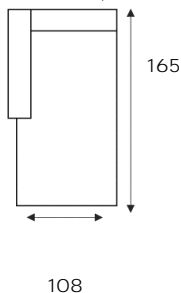

CAROLINA

COMFORTABELE UITSTRALING

Vraag naar de mogelijkheden!

Onderstaande afmetingen gelden voor elementen met armluning(en) type A. Dit model is tevens leverbaar met armleningen type B. Bij elementen met 2 armen wordt de totale breedte 4 cm breder. Bij elementen met 1 arm wordt de totale breedte 2 cm breder.

3ALR
3-Zitsbank

3AL / 3AR
3-Zits arm links | rechts

3
3-Zits zonder armen

2,5ALR
2,5-Zitsbank

2,5AL / 2,5AR
2,5-Zits arm links | rechts

2,5
2,5-Zits zonder armen

2ALR
2-Zitsbank

2AL / 2AR
2-Zits arm links | rechts

Hocker
Hocker

E1ABL / E1ABR
Hoek met eiland
links | rechts

LAL / LAR
Longchair
arm links | rechts

Lendekussen
Lendekussen voor 1- / 2-zits
elementen / hoek met eiland / hoek klein

Lendekussen
Lendekussen voor 1,5- / 2,5-zits
elementen / longchair

Lendekussen
Lendekussen voor 3-zits elementen

Armmogelijkheden

Type A
links | rechts

Breedte: 25 cm
Fauteuil & Loveseat:
20 cm

Type B
links | rechts

Breedte: 28 cm
Fauteuil & Loveseat:
23 cm

Stiknaadmogelijkheden