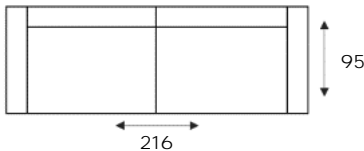

CAROLINA

COMFORTABELE UITSTRALING

Vraag naar de mogelijkheden!

Onderstaande afmetingen gelden voor elementen met armluning(en) type A. Dit model is tevens leverbaar met armleningen type B. Bij elementen met 2 armen wordt de totale breedte 4 cm breder. Bij elementen met 1 arm wordt de totale breedte 2 cm breder.

3ALR
3-Zitsbank

3AL / 3AR
3-Zits arm links | rechts

3
3-Zits zonder armen

2,5ALR
2,5-Zitsbank

2,5AL / 2,5AR
2,5-Zits arm links | rechts

2,5
2,5-Zits zonder armen

2ALR
2-Zitsbank

2AL / 2AR
2-Zits arm links | rechts

2
2-Zits zonder armen

1,5ALR
Loveseat

1,5AL / 1,5AR
1,5-Zits arm links | rechts

1,5
1,5-Zits zonder armen

ALTIJD INCLUSIEF

TOONZAAL-
MODEL 4
WEKEN

LEVERBAAR IN
DIVERSE STOF- EN
LEDERSOORTEN

BIJPASSENDE
SIERKUSSENS
LEVERBAAR