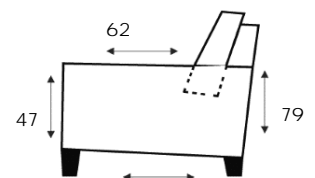

CAROLINA

COMFORTABELE UITSTRALING

Vraag naar de mogelijkheden!

Onderstaande afmetingen gelden voor elementen met armluning(en) type A. Dit model is tevens leverbaar met armleningen type B. Bij elementen met 2 armen wordt de totale breedte 4 cm breder. Bij elementen met 1 arm wordt de totale breedte 2 cm breder.

3ALR
3-Zitsbank

3AL / 3AR
3-Zits arm links | rechts

3
3-Zits zonder armen

2,5ALR
2,5-Zitsbank

2,5AL / 2,5AR
2,5-Zits arm links | rechts

2,5
2,5-Zits zonder armen

2ALR
2-Zitsbank

2AL / 2AR
2-Zits arm links | rechts

2
2-Zits zonder armen

1,5ALR
Loveseat

1,5AL / 1,5AR
1,5-Zits arm links | rechts

1,5
1,5-Zits zonder armen

ALTIJD INCLUSIEF

TOONZAAL-
MODEL 4
WEKEN

LEVERBAAR IN
DIVERSE STOF- EN
LEDERSOORTEN

BIJPASSENDE
SIERKUSSENS
LEVERBAAR