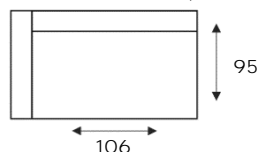

CAROLINA

COMFORTABELE UITSTRALING

Vraag naar de mogelijkheden!

Onderstaande afmetingen gelden voor elementen met armluning(en) type A. Dit model is tevens leverbaar met armleningen type B. Bij elementen met 2 armen wordt de totale breedte 4 cm breder. Bij elementen met 1 arm wordt de totale breedte 2 cm breder.

3ALR
3-Zitsbank

3AL / 3AR
3-Zits arm links | rechts

3
3-Zits zonder armen

2,5ALR
2,5-Zitsbank

2,5AL / 2,5AR
2,5-Zits arm links | rechts

2,5
2,5-Zits zonder armen

2ALR
2-Zitsbank

2AL / 2AR
2-Zits arm links | rechts

2
2-Zits zonder armen

1,5ALR
Loveseat

1,5AL / 1,5AR
1,5-Zits arm links | rechts

1,5
1,5-Zits zonder armen

ALTIJD INCLUSIEF

TOONZAAL-
MODEL 4
WEKEN

LEVERBAAR IN
DIVERSE STOF- EN
LEDERSOORTEN

BIJPASSENDE
SIERKUSSENS
LEVERBAAR