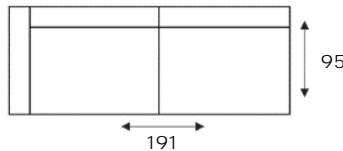

CAROLINA

COMFORTABELE UITSTRALING

Vraag naar de mogelijkheden!

Onderstaande afmetingen gelden voor elementen met armluning(en) type A. Dit model is tevens leverbaar met armleningen type B. Bij elementen met 2 armen wordt de totale breedte 4 cm breder. Bij elementen met 1 arm wordt de totale breedte 2 cm breder.

3ALR
3-Zitsbank

3AL / 3AR
3-Zits arm links | rechts

3
3-Zits zonder armen

2,5ALR
2,5-Zitsbank

2,5AL / 2,5AR
2,5-Zits arm links | rechts

2,5
2,5-Zits zonder armen

2ALR
2-Zitsbank

2AL / 2AR
2-Zits arm links | rechts

2
2-Zits zonder armen

1,5ALR
Loveseat

1,5AL / 1,5AR
1,5-Zits arm links | rechts

1,5
1,5-Zits zonder armen

ALTIJD INCLUSIEF

TOONZAAL-
MODEL 4
WEKEN

LEVERBAAR IN
DIVERSE STOF- EN
LEDERSOORTEN

BIJPASSENDE
SIERKUSSENS
LEVERBAAR