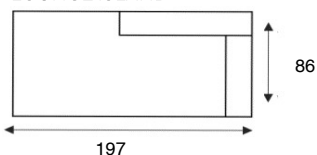

2-ZITSBANK
2 SEAT

2-ZITS ARM LINKS | RECHTS
2 SEAT ARM L/R

LOVESEAT BREED
LOVESEAT

LOVESEAT BREED ARM LINKS | RECHTS
LOVESEAT ARM L/R

LOVESEAT SMAL
1,5 SEAT

LOVESEAT ARM LINKS | RECHTS
1,5 SEAT ARM L/R

ALTIJD **IN**.CLUSIEF

1-ZITS ARM LINKS | RECHTS
1 SEAT ARM L/R

LOUNGE MET EILAND LINKS | RECHTS
LOUNGE ISLAND

HOCKER
FOOTSTOOL 92X92

HOCKER
FOOTSTOOL 65X92

HOEK MET EILAND LINKS | RECHTS
CORNER + SITTING ISLAND L/R

SIERKUSSEN 45x45
CUSHION 45x45