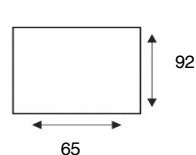

1-ZITS ARM LINKS | RECHTS
1 SEAT ARM L/R

LOUNGE MET EILAND LINKS | RECHTS
LOUNGE ISLAND

HOCKER
FOOTSTOOL 92X92

HOCKER
FOOTSTOOL 65X92

HOEK MET EILAND LINKS | RECHTS
CORNER + SITTING ISLAND L/R

SIERKUSSEN 45x45
CUSHION 45x45