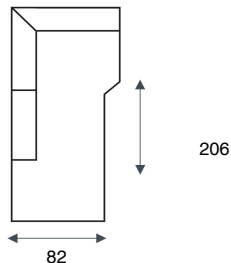

1-ZITS ARM LINKS | RECHTS
1 SEAT ARM L/R

LOUNGE MET EILAND LINKS | RECHTS
LOUNGE ISLAND

HOCKER
FOOTSTOOL 92X92

HOCKER
FOOTSTOOL 65X92

HOEK MET EILAND LINKS | RECHTS
CORNER + SITTING ISLAND L/R

SIERKUSSEN 45x45
CUSHION 45x45