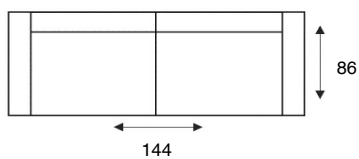

DIVARO

EIGENTIJDS BASIC

3,5- ZITSBANK
3,5 SEAT

3,5-ZITS ARM LINKS | RECHTS
3,5 SEAT ARM L/R

3- ZITSBANK
3 SEAT

3-ZITS ARM LINKS | RECHTS
3 SEAT ARM L/R

2,5-ZITSBANK
2,5 SEAT

2,5-ZITS ARM LINKS | RECHTS
2,5 SEAT ARM L/R

2-ZITSBANK
2 SEAT

2-ZITS ARM LINKS | RECHTS
2 SEAT ARM L/R

LOVESEAT BREED
LOVESEAT

LOVESEAT BREED ARM LINKS | RECHTS
LOVESEAT ARM L/R

LOVESEAT SMAL
1,5 SEAT

LOVESEAT ARM LINKS | RECHTS
1,5 SEAT ARM L/R

ALTIJD **IN**.CLUSIEF