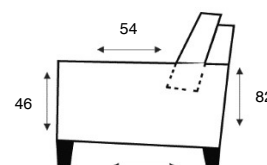

1-ZITS ARM LINKS | RECHTS
1 SEAT ARM L/R

LOUNGE MET EILAND LINKS | RECHTS
LOUNGE ISLAND

HOCKER
FOOTSTOOL 92X92

HOCKER
FOOTSTOOL 65X92

HOEK MET EILAND LINKS | RECHTS
CORNER + SITTING ISLAND L/R

SIERKUSSEN 45x45
CUSHION 45x45