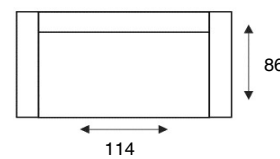

DIVARO

EIGENTIJDS BASIC

3,5- ZITSBANK
3,5 SEAT

3,5-ZITS ARM LINKS | RECHTS
3,5 SEAT ARM L/R

3- ZITSBANK
3 SEAT

3-ZITS ARM LINKS | RECHTS
3 SEAT ARM L/R

2,5-ZITSBANK
2,5 SEAT

2,5-ZITS ARM LINKS | RECHTS
2,5 SEAT ARM L/R

2-ZITSBANK
2 SEAT

2-ZITS ARM LINKS | RECHTS
2 SEAT ARM L/R

LOVESEAT BREED
LOVESEAT

LOVESEAT BREED ARM LINKS | RECHTS
LOVESEAT ARM L/R

LOVESEAT SMAL
1,5 SEAT

LOVESEAT ARM LINKS | RECHTS
1,5 SEAT ARM L/R

ALTIJD **IN**.CLUSIEF