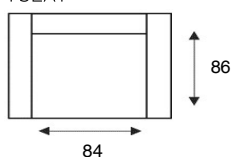

2-ZITSBANK
2 SEAT

2-ZITS ARM LINKS | RECHTS
2 SEAT ARM L/R

LOVESEAT BREED
LOVESEAT

LOVESEAT BREED ARM LINKS | RECHTS
LOVESEAT ARM L/R

LOVESEAT SMAL
1,5 SEAT

LOVESEAT ARM LINKS | RECHTS
1,5 SEAT ARM L/R

ALTIJD **IN**.CLUSIEF

1-ZITS ARM LINKS | RECHTS
1 SEAT ARM L/R

LOUNGE MET EILAND LINKS | RECHTS
LOUNGE ISLAND

HOCKER
FOOTSTOOL 92X92

HOCKER
FOOTSTOOL 65X92

HOEK MET EILAND LINKS | RECHTS
CORNER + SITTING ISLAND L/R

SIERKUSSEN 45x45
CUSHION 45x45