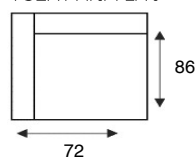

2-ZITSBANK
2 SEAT

2-ZITS ARM LINKS | RECHTS
2 SEAT ARM L/R

LOVESEAT BREED
LOVESEAT

LOVESEAT BREED ARM LINKS | RECHTS
LOVESEAT ARM L/R

LOVESEAT SMAL
1,5 SEAT

LOVESEAT ARM LINKS | RECHTS
1,5 SEAT ARM L/R

ALTIJD **IN**.CLUSIEF

1-ZITS ARM LINKS | RECHTS
1 SEAT ARM L/R

LOUNGE MET EILAND LINKS | RECHTS
LOUNGE ISLAND

HOCKER
FOOTSTOOL 92X92

HOCKER
FOOTSTOOL 65X92

HOEK MET EILAND LINKS | RECHTS
CORNER + SITTING ISLAND L/R

SIERKUSSEN 45x45
CUSHION 45x45