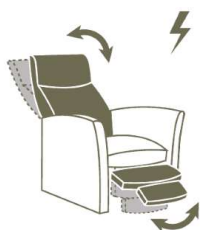

## EEN KLASSE RELAXFAUTEUIL

RUGMOGELIJKHEDEN:

ARMMOGELIJKHEDEN:

ARM 4

ARM 5

MAATMOGELIJKHEDEN:

SMALL  
MEDIUM  
LARGE

OPTIES:

STANDAARD  
2-MOTORIGE

3-MOTORIGE BEDIENING  
MET ZERO GRAVITY

3-MOTORIGE BEDIENING  
MET STA OP

ALTIJD **IN**.CLUSIEF

STANDAARD  
RELAXFAUTEUIL  
2 MOTORIG

KEUZE UIT DE VELE  
KLEUREN VAN DE  
IN.HOUSE STOF-EN  
LEDERCOLLECTIE