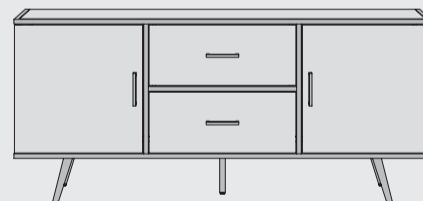

www.xooon.com

“KINNA”

- Tram-wood smoke
- Poten zwart metaal
- Soft Closing deuren en laden

hangend of
staan mogelijk

TV-dressoir
b150 x d42 x h55cm | 1 deur + 1 lade + 2 niches
art: 36263

hangend of
staan mogelijk

TV-dressoir
b190 x d42 x h55cm | 1 deur + 1 lade + 2 niches
art: 36262

Salontafel
L110 x b60 x h35 cm
1 lade T&T + 2 niches
art: 36266

Hoektafel
b60 x d60 x h35 cm | 1 niche
art: 36267

Rek op dressoir
b150 x d35 x h130 cm | 8 niches (+ 36276)
art: 36278

Dressoir
b150 x d42 x h80 cm | 2 deuren + 2 laden
art: 36276

Dressoir
b180 x d42 x h80 cm | 2 deuren + 2 laden
art: 36261

Dressoir
b220 x d42 x h80 cm | 3 deuren + 2 laden
art: 36260

Bergkast
b114 x d42 x h150 cm
4 deuren
art: 36264