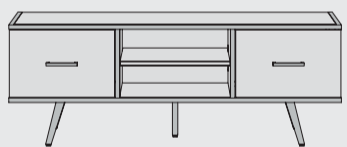

www.xooon.com

“KINNA”

- Tram-wood smoke
- Poten zwart metaal
- Soft Closing deuren en laden

hangend of
staan mogelijk

TV-dressoir
b150 x d42 x h55cm | 1 deur + 1 lade + 2 niches
art: 36263

hangend of
staan mogelijk

TV-dressoir
b190 x d42 x h55cm | 1 deur + 1 lade + 2 niches
art: 36262

Salontafel
L110 x b60 x h35 cm
1 lade T&T + 2 niches
art: 36266

Hoektafel
b60 x d60 x h35 cm | 1 niche
art: 36267

Rek op dressoir
b150 x d35 x h130 cm | 8 niches (+ 36276)
art: 36278