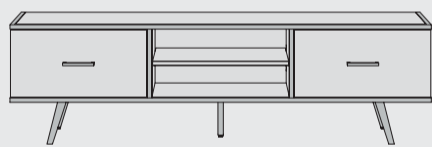

www.xooon.com

“KINNA”

- Tram-wood smoke
- Poten zwart metaal
- Soft Closing deuren en laden

hangend of
staan mogelijk

TV-dressoir
b150 x d42 x h55cm | 1 deur + 1 lade + 2 niches
art: 36263

hangend of
staan mogelijk

TV-dressoir
b190 x d42 x h55cm | 1 deur + 1 lade + 2 niches
art: 36262

Salontafel
L110 x b60 x h35 cm
1 lade T&T + 2 niches
art: 36266

Hoektafel
b60 x d60 x h35 cm | 1 niche
art: 36267

Rek op dressoir
b150 x d35 x h130 cm | 8 niches (+ 36276)
art: 36278