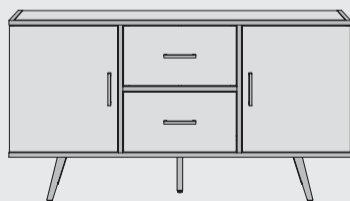

www.xooon.com

“KINNA”

- Tram-wood smoke
- Poten zwart metaal
- Soft Closing deuren en laden

hangend of
staan mogelijk

TV-dressoir
b150 x d42 x h55cm | 1 deur + 1 lade + 2 niches
art: 36263

hangend of
staan mogelijk

TV-dressoir
b190 x d42 x h55cm | 1 deur + 1 lade + 2 niches
art: 36262

Salontafel
L110 x b60 x h35 cm
1 lade T&T + 2 niches
art: 36266

Hoektafel
b60 x d60 x h35 cm | 1 niche
art: 36267

Rek op dressoir
b150 x d35 x h130 cm | 8 niches (+ 36276)
art: 36278

Dressoir
b150 x d42 x h80 cm | 2 deuren + 2 laden
art: 36276

Dressoir
b180 x d42 x h80 cm | 2 deuren + 2 laden
art: 36261

Dressoir
b220 x d42 x h80 cm | 3 deuren + 2 laden
art: 36260

Bergkast
b114 x d42 x h150 cm
4 deuren
art: 36264