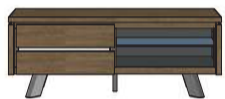

1 Meubeltype:

Art. nr. 34109
TV-DRESSOIR 1-KLEP +
2-NICHES - 130 CM.
BxHxD 130x50x45 cm

Art. nr. 34110
TV-DRESSOIR 1-LADE + 1-KLEP +
2-NICHES - 160 CM.
BxHxD 160x50x45 cm

ART. NR. 34111
TV-DRESSOIR 1-LADE + 1-KLEP +
2-NICHES - 190 CM.
BxHxD 190x50x45 cm

Art. nr. 34112
LOWBOARD 2-DEUREN + 2-LADEN +
1-KLEP + 1-NICHE - 170 CM.
BxHxD 170x65x45 cm

Art. nr. 34119
HOEKTAFEL 52 X 52 CM. -
VASTE TOP
BxHxD 52x44x52 cm

Art. nr. 34118*
WANDPLANK 100 CM.
BxHxD 23x100x25 cm