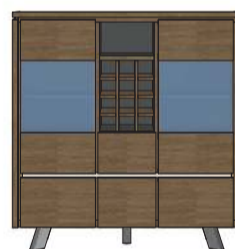

Art. nr. 34117
SALONTAFEL 60 X 120 CM. +
DRAAIENDE TOP
BxHxD 60x35x120 cm

Art. nr. 34105*
WANDPLANK
BxHxD 120x30x25 cm

Art. nr. 34116
VITRINE 1-GLASDEUR +
1-DEUR + 2-LADEN +
2-NICHES - 100 CM.
BxHxD 100x200x45 cm

Art. nr. 34113
HIGHBOARD SMAL 2-DEUREN +
2-LADEN + 4-NICHES - 115 CM.
BxHxD 115x167x45 cm

Art. nr. 34178
BERGKAST 4-DEUREN +
2-LADEN - 140 CM.
BxHxD 140x167x45 cm

Art. nr. 34114
HIGHBOARD 2-GLASDEUREN +
4-LADEN + 1-NICHE +
1-WIJNREK - 140 CM.
BxHxD 140x147x45 cm