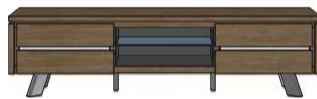

Ermont Collection

KENMERKEN:

- wildeiken finer
- 5 kleuren: vintage white, vintage summer grey, vintage clay, vintage natur, vintage brown
- bovenbladen optioneel in keramiek. mogelijk in 2 kleuren: vulcano taupe of vulcano antraciet

1 Meubeltype:

Art. nr. 34109
TV-DRESSOIR 1-KLEP +
2-NICHES - 130 CM.
BxHxD 130x50x45 cm

Art. nr. 34110
TV-DRESSOIR 1-LADE + 1-KLEP +
2-NICHES - 160 CM.
BxHxD 160x50x45 cm

ART. NR. 34111
TV-DRESSOIR 1-LADE + 1-KLEP +
2-NICHES - 190 CM.
BxHxD 190x50x45 cm

Art. nr. 34112
LOWBOARD 2-DEUREN + 2-LADEN +
1-KLEP + 1-NICHE - 170 CM.
BxHxD 170x65x45 cm

Art. nr. 34119
HOEKTAFEL 52 X 52 CM. -
VASTE TOP
BxHxD 52x44x52 cm

Art. nr. 34118*
WANDPLANK 100 CM.
BxHxD 23x100x25 cm