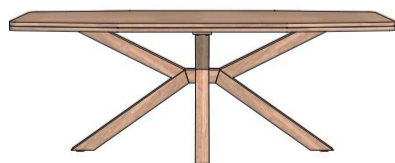

Art. nr. 38729
EETKAMERTAFEL 100 X 180 CM. -
HOUTEN POTEN
BxHxD 180x77x100 cm

Art. nr. 38730
EETKAMERTAFEL 100 X 210 CM. -
HOUTEN POTEN
BxHxD 210x77x100 cm

Art. nr. 38731
EETKAMERTAFEL 110 X 240 CM. -
HOUTEN POTEN
BxHxD 240x77x110 cm

Art. nr. 38734
EETKAMERTAFEL 100 X 180 CM. -
METALEN POTEN
BxHxD 180x77x100 cm

Art. nr. 38735
EETKAMERTAFEL 100 X 210 CM. -
METALEN POTEN
BxHxD 210x77x100 cm

Art. nr. 38736
EETKAMERTAFEL 110 X 240 CM. -
METALEN POTEN
BxHxD 240x77x110 cm