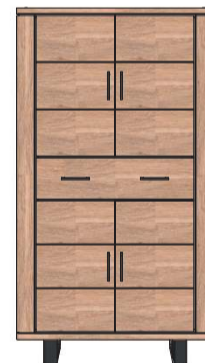

Art. nr. 38720
DRESSOIR 3-DEUREN + 3-LADEN - 210 CM.
BxHxD 210x85x45 cm

Art. nr. 38721
DRESSOIR 4-DEUREN + 3-LADEN - 240 CM.
BxHxD 240x90x45 cm

Art. nr. 38722
DRESSOIR 3-DEUREN + 1-LADE - 180 CM.
BxHxD 180x85x45 cm

Art. nr. 38733
SALONTAFEL 70 X 80 CM. -
DRAAIENDE TOP
BxHxD 80/110x40x70 cm

Art. nr. 38723
LOWBOARD 2-DEUREN + 1-LADE
+ 1-NICHE - 150 CM. (+ LED)
BxHxD 150x60x42 cm

Art. nr. 38724
LOWBOARD 3-DEUREN + 1-LADE
+ 1-NICHE - 180 CM. (+ LED)
BxHxD 180x60x42 cm

Art. nr. 38725
HIGHBOARD 2-DEUREN + 1-LADE
+ 1-NICHE - 110 CM. (+ LED)
BxHxD 110x140x45 cm

Art. nr. 38726
BERGKAST 4-DEUREN + 1-LADE
- 110 CM.
BxHxD 110x200x45 cm

Art. nr. 38727
DRESSETTE 2-DEUREN + 3-LADEN
+ 1-NICHE - 180 CM. (+ LED)
BxHxD 180x120x45 cm