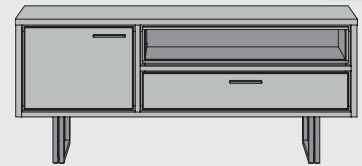

www.xooon.com

“DENMARK”

- Hand geschraapt eiken fineer, railway-brown kleur
- Poten off black metaal
- Soft Closing deuren en laden | LED verlichting
- Kabelmanagement in lowboard

zowel hangend als staand mogelijk

Salontafel
L110 x b65 x h40 cm
art: 36227

Lowboard
b200 x d42 x h60 cm | 3 deuren + 1 lade + 1 niche
art: 36235

LED

Lowboard
b170 x d42 x h60 cm | 2 deuren + 1 lade + 1 niche
art: 36224

LED

Lowboard
b140 x d42 x h60 cm | 1 deur + 1 lade + 1 niche
art: 36234

LED

Dressoir
b240 x d42 x h85 cm | 3 deuren + 2 laden
art: 36233

Dressoir
b180 x d42 x h80 cm | 2 deuren + 2 laden + 2 niches
art: 36220

LED

Dressoir
b210 x d42 x h80 cm | 2 deuren + 2 laden + 2 niches
art: 36221