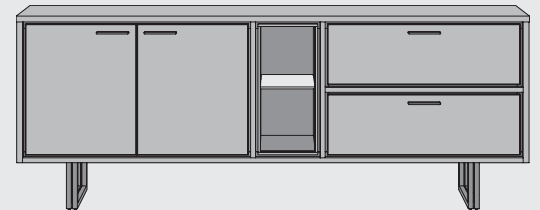

Salontafel
L110 x b65 x h40 cm
art: 36227

Lowboard
b200 x d42 x h60 cm | 3 deuren + 1 lade + 1 niche
art: 36235

LED

Lowboard
b170 x d42 x h60 cm | 2 deuren + 1 lade + 1 niche
art: 36224

LED

Lowboard
b140 x d42 x h60 cm | 1 deur + 1 lade + 1 niche
art: 36234

LED

Dressoir
b240 x d42 x h85 cm | 3 deuren + 2 laden
art: 36233

Dressoir
b180 x d42 x h80 cm | 2 deuren + 2 laden + 2 niches
art: 36220

LED

Dressoir
b210 x d42 x h80 cm | 2 deuren + 2 laden + 2 niches
art: 36221

LED

Highboard
b110 x d42 x h140 cm
2 deuren + 1 lade + 2 niches
art: 36225

LED

Bergkast
b100 x d42 x h190 cm
2 deuren + 3 laden + 3 niches
art: 36226

LED

Wandplank
b100 x d20 x h20 cm
art: 36232

Eetkamertafel
L160 x b100 x h77 cm
art: 36236