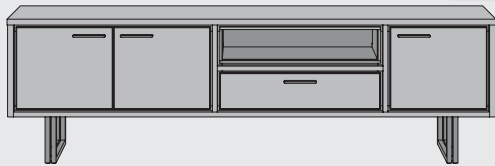

www.xooon.com

“DENMARK”

- Hand geschraapt eiken fineer, railway-brown kleur
- Poten off black metaal
- Soft Closing deuren en laden | LED verlichting
- Kabelmanagement in lowboard

zowel hangend als staand mogelijk

Salontafel
L110 x b65 x h40 cm
art: 36227

Lowboard
b200 x d42 x h60 cm | 3 deuren + 1 lade + 1 niche
art: 36235

LED

Lowboard
b170 x d42 x h60 cm | 2 deuren + 1 lade + 1 niche
art: 36224

LED

Lowboard
b140 x d42 x h60 cm | 1 deur + 1 lade + 1 niche
art: 36234

LED

Dressoir
b240 x d42 x h85 cm | 3 deuren + 2 laden
art: 36233

Dressoir
b180 x d42 x h80 cm | 2 deuren + 2 laden + 2 niches
art: 36220

LED

Dressoir
b210 x d42 x h80 cm | 2 deuren + 2 laden + 2 niches
art: 36221