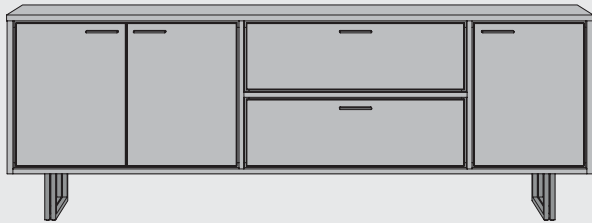

www.xooon.com

“DENMARK”

- Hand geschraapt eiken fineer, railway-brown kleur
- Poten off black metaal
- Soft Closing deuren en laden | LED verlichting
- Kabelmanagement in lowboard

zowel hangend als staand mogelijk

Salontafel
L110 x b65 x h40 cm
art: 36227

Lowboard
b200 x d42 x h60 cm | 3 deuren + 1 lade + 1 niche
art: 36235

LED

Lowboard
b170 x d42 x h60 cm | 2 deuren + 1 lade + 1 niche
art: 36224

LED

Lowboard
b140 x d42 x h60 cm | 1 deur + 1 lade + 1 niche
art: 36234

LED

Dressoir
b240 x d42 x h85 cm | 3 deuren + 2 laden
art: 36233

Dressoir
b180 x d42 x h80 cm | 2 deuren + 2 laden + 2 niches
art: 36220

LED

Dressoir
b210 x d42 x h80 cm | 2 deuren + 2 laden + 2 niches
art: 36221