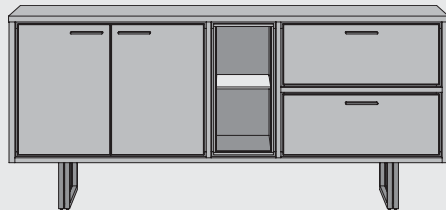

www.xooon.com

“DENMARK”

- Hand geschraapt eiken fineer, railway-brown kleur
- Poten off black metaal
- Soft Closing deuren en laden | LED verlichting
- Kabelmanagement in lowboard

zowel hangend als staand mogelijk

Salontafel
L110 x b65 x h40 cm
art: 36227

Lowboard
b200 x d42 x h60 cm | 3 deuren + 1 lade + 1 niche
art: 36235

LED

Lowboard
b170 x d42 x h60 cm | 2 deuren + 1 lade + 1 niche
art: 36224

LED

Lowboard
b140 x d42 x h60 cm | 1 deur + 1 lade + 1 niche
art: 36234

LED

Dressoir
b240 x d42 x h85 cm | 3 deuren + 2 laden
art: 36233

Dressoir
b180 x d42 x h80 cm | 2 deuren + 2 laden + 2 niches
art: 36220

LED

Dressoir
b210 x d42 x h80 cm | 2 deuren + 2 laden + 2 niches
art: 36221