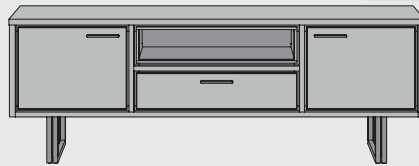

www.xooon.com

“DENMARK”

- Hand geschraapt eiken fineer, railway-brown kleur
- Poten off black metaal
- Soft Closing deuren en laden | LED verlichting
- Kabelmanagement in lowboard

zowel hangend als staand mogelijk

Salontafel
L110 x b65 x h40 cm
art: 36227

Lowboard
b200 x d42 x h60 cm | 3 deuren + 1 lade + 1 niche
art: 36235

LED

Lowboard
b170 x d42 x h60 cm | 2 deuren + 1 lade + 1 niche
art: 36224

LED

Lowboard
b140 x d42 x h60 cm | 1 deur + 1 lade + 1 niche
art: 36234

LED

Dressoir
b240 x d42 x h85 cm | 3 deuren + 2 laden
art: 36233

Dressoir
b180 x d42 x h80 cm | 2 deuren + 2 laden + 2 niches
art: 36220

LED

Dressoir
b210 x d42 x h80 cm | 2 deuren + 2 laden + 2 niches
art: 36221