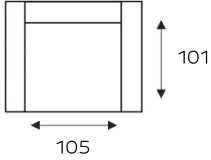

2-ZITSBANK
2ALR

2-ZITS ARM LINKS | RECHTS
2AL/2AR

2-ZITS ZONDER ARMEN
2

LOVESEAT
1,5ALR

1,5-ZITS ARM LINKS | RECHTS
1,5AL/1,5AR

1,5 ZITS ZONDER ARMEN
1,5

ALTIJD **IN**.CLUSIEF

TOONZAAL
MODEL
4 WEKEN

FAUTEUIL
1ALR

1-ZITS ARM LINKS | RECHTS
1AL/1AR

1-ZITS ZONDER ARMEN
1

HOCKER
HOCKER

HOOFDSTEUN VERSTELBAAR
KOPFSTUTZE M. VERSTELLBAR

HOEKELEMENT
SP.KL

TRAPEZEHOEK
TE.GR

LONGCHAIR ARM LI | RE
LAL.GR/LAR.GR