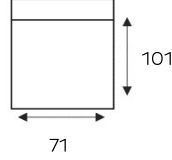

2-ZITSBANK
2ALR

2-ZITS ARM LINKS | RECHTS
2AL/2AR

2-ZITS ZONDER ARMEN
2

LOVESEAT
1,5ALR

1,5-ZITS ARM LINKS | RECHTS
1,5AL/1,5AR

1,5 ZITS ZONDER ARMEN
1,5

ALTIJD **IN**.CLUSIEF

TOONZAAL
MODEL
4 WEKEN

FAUTEUIL
1ALR

1-ZITS ARM LINKS | RECHTS
1AL/1AR

1-ZITS ZONDER ARMEN
1

HOCKER
HOCKER

HOOFDSTEUN VERSTELBAAR
KOPFSTUTZE M. VERSTELLBAR

HOEKELEMENT
SP.KL

TRAPEZEHOEK
TE.GR

LONGCHAIR ARM LI | RE
LAL.GR/LAR.GR