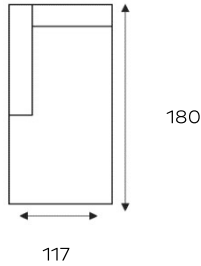

2-ZITSBANK
2ALR

2-ZITS ARM LINKS | RECHTS
2AL/2AR

2-ZITS ZONDER ARMEN
2

LOVESEAT
1,5ALR

1,5-ZITS ARM LINKS | RECHTS
1,5AL/1,5AR

1,5 ZITS ZONDER ARMEN
1,5

ALTIJD **IN**.CLUSIEF

TOONZAAL
MODEL
4 WEKEN

FAUTEUIL
1ALR

1-ZITS ARM LINKS | RECHTS
1AL/1AR

1-ZITS ZONDER ARMEN
1

HOCKER
HOCKER

HOOFDSTEUN VERSTELBAAR
KOPFSTUTZE M. VERSTELLBAR

HOEKELEMENT
SP.KL

TRAPEZEHOEK
TE.GR

LONGCHAIR ARM LI | RE
LAL.GR/LAR.GR

HOEK MET EILAND LI | RE
E1ABL/E1ABR

LONGCHAR ARM LI+2-ZITS ZONDER ARMEN+HOEK MET EILAND RE
LAL.GR+2+E1ABR

POOTMOGELIJKHEDEN

ALTIJD INCLUSIEF

TOONZAAL
MODEL
4 WEKEN

KEUZE UIT
VERSCHILLENDE
SOORTEN
ZITCOMFORT