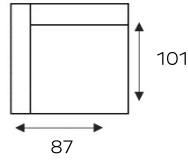

2-ZITSBANK
2ALR

2-ZITS ARM LINKS | RECHTS
2AL/2AR

2-ZITS ZONDER ARMEN
2

LOVESEAT
1,5ALR

1,5-ZITS ARM LINKS | RECHTS
1,5AL/1,5AR

1,5 ZITS ZONDER ARMEN
1,5

ALTIJD **IN**.CLUSIEF

TOONZAAL
MODEL
4 WEKEN

FAUTEUIL
1ALR

1-ZITS ARM LINKS | RECHTS
1AL/1AR

1-ZITS ZONDER ARMEN
1

HOCKER
HOCKER

HOOFDSTEUN VERSTELBAAR
KOPFSTUTZE M. VERSTELLBAR

HOEKELEMENT
SP.KL

TRAPEZEHOEK
TE.GR

LONGCHAIR ARM LI | RE
LAL.GR/LAR.GR