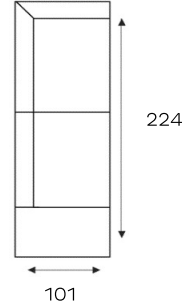

FAUTEUIL
1ALR

1-ZITS ARM LINKS | RECHTS
1AL/1AR

1-ZITS ZONDER ARMEN
1

HOCKER
HOCKER

HOOFDSTEUN VERSTELBAAR
KOPFSTUTZE M. VERSTELLBAR

HOEKELEMENT
SP.KL

TRAPEZEHOEK
TE.GR

LONGCHAIR ARM LI | RE
LAL.GR/LAR.GR

HOEK MET EILAND LI | RE
E1ABL/E1ABR

LONGCHAR ARM LI+2-ZITS ZONDER ARMEN+HOEK MET EILAND RE
LAL.GR+2+E1ABR

POOTMOGELIJKHEDEN

ALTIJD INCLUSIEF

TOONZAAL
MODEL
4 WEKEN

KEUZE UIT
VERSCHILLENDE
SOORTEN
ZITCOMFORT