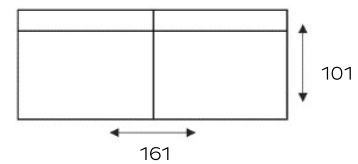

OMERA

JOUW BANK - JOUW MAATWERK

3-ZITSBANK
3ALR

3-ZITS ARM LINKS | RECHTS
3AL/3AR

3-ZITS ZONDER ARMEN
3

2,5-ZITSBANK
2,5ALR

2,5-ZITS ARM LINKS | RECHTS
2,5AL/2,5AR

2,5-ZITS ZONDER ARMEN
2,5

2-ZITSBANK
2ALR

2-ZITS ARM LINKS | RECHTS
2AL/2AR

2-ZITS ZONDER ARMEN
2

LOVESEAT
1,5ALR

1,5-ZITS ARM LINKS | RECHTS
1,5AL/1,5AR

1,5 ZITS ZONDER ARMEN
1,5

ALTIJD **IN**.CLUSIEF

TOONZAAL
MODEL
4 WEKEN