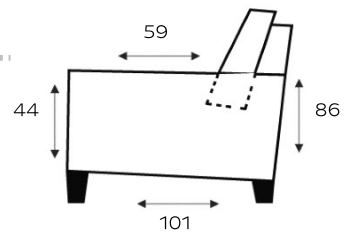

FAUTEUIL
1ALR

1-ZITS ARM LINKS | RECHTS
1AL/1AR

1-ZITS ZONDER ARMEN
1

HOCKER
HOCKER

HOOFDSTEUN VERSTELBAAR
KOPFSTUTZE M. VERSTELLBAR

HOEKELEMENT
SP.KL

TRAPEZEHOEK
TE.GR

LONGCHAIR ARM LI | RE
LAL.GR/LAR.GR

HOEK MET EILAND LI | RE
E1ABL/E1ABR

LONGCHAR ARM LI+2-ZITS ZONDER ARMEN+HOEK MET EILAND RE
LAL.GR+2+E1ABR

POOTMOGELIJKHEDEN

ALTIJD INCLUSIEF

TOONZAAL
MODEL
4 WEKEN

KEUZE UIT
VERSCHILLENDE
SOORTEN
ZITCOMFORT