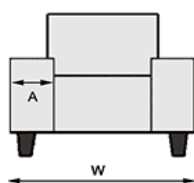

Hailey

- Romp** : Metalen frame gecombineerd met beukenhout en multiplex
Zit : Topline veren, HR-schuim 35/38 kg/m³
Rug : Topline veren, koudschuim, HR-schuim 28/08 kg/m³
Poten : Voet D en voet G
Pootmateriaal : Hout of metaal
Relaxfunctie : Elektrisch verstelbaar middels 2-motoren, inclusief hoofdverstelling
Optioneel (meerprijs) verkrijgbaar met accu

Onderhoudsmiddelen verkrijgbaar

Bij de aangegeven maten kunnen afwijkingen ontstaan (ca. 2cm).

moier wonen voor minder geld!

Hailey

Bovenstaande afmetingen gelden bij een combinatie met voet D, EBS. Bij de aangegeven maten kunnen afwijkingen ontstaan (ca. 2cm).