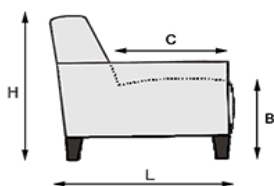

Hailey

- Romp** : Metalen frame gecombineerd met beukenhout en multiplex
Zit : Topline veren, HR-schuim 35/38 kg/m³
Rug : Topline veren, koudschuim, HR-schuim 28/08 kg/m³
Poten : Voet D en voet G
Pootmateriaal : Hout of metaal
Relaxfunctie : Elektrisch verstelbaar middels 2-motoren, inclusief hoofdverstelling
Optioneel (meerprijs) verkrijgbaar met accu

Onderhoudsmiddelen verkrijgbaar

Bij de aangegeven maten kunnen afwijkingen ontstaan (ca. 2cm).

moier wonen voor minder geld!

Hailey

Bovenstaande afmetingen gelden bij een combinatie met voet D, EBS. Bij de aangegeven maten kunnen afwijkingen ontstaan (ca. 2cm).