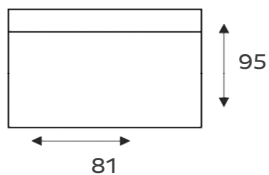

CAROLINA

COLLECTIE **IN.**FORMATIE

VERKRIJGBAAR IN DIVERSE KLEUREN EN AFWERKINGEN

Fauteuil

Loveseat

2 zitsbank

2,5 zitsbank

3 zitsbank

1,5 zits arm
links / rechts

2 zits arm
links / rechts

2,5 zits arm
links / rechts

3 zits arm
links / rechts

1,5 zits
zonder arm

2 zits
zonder arm

CAROLINA; een moderne en comfortabele uitstraling
Ons model Carolina is modern vormgegeven en kan ook nog eens uitgevoerd worden in 3 soorten zitcomfort. Het eerste zitcomfort is meteen ook de goedkoopste; een combinatie van een stalen nosagvering en een zitkussen opgebouwd met hoogwaardig Koudschuim. De tweede variant is een combinatie van een stalen nosagvering en een zitkussen opgebouwd uit hoogwaardig Koudschuim en een toplaag van Memory Foam. En tenslotte, de derde variant is een combinatie van een stalen nosagvering en een zitkussen opgebouwd uit een stalen boxspring vering met een afdeklag van Memory Foam. Tevens heb je de keuze uit een Engelse stiknaad of een gewone stiknaad. Uiteraard zijn er zeer veel stof- en leersoorten uit onze IN.HOUSE collectie op deze serie toe te passen.