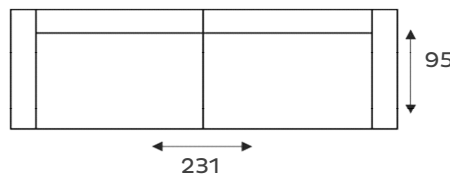

CAROLINA

COLLECTIE **IN.**FORMATIE

VERKRIJGBAAR IN DIVERSE KLEUREN EN AFWERKINGEN

Fauteuil

Loveseat

2 zitsbank

2,5 zitsbank

3 zitsbank

1,5 zits arm
links / rechts

2 zits arm
links / rechts

2,5 zits arm
links / rechts

3 zits arm
links / rechts

1,5 zits
zonder arm

2 zits
zonder arm

CAROLINA; een moderne en comfortabele uitstraling
Ons model Carolina is modern vormgegeven en kan ook nog eens uitgevoerd worden in 3 soorten zitcomfort. Het eerste zitcomfort is meteen ook de goedkoopste; een combinatie van een stalen nosagvering en een zitkussen opgebouwd met hoogwaardig Koudschuim. De tweede variant is een combinatie van een stalen nosagvering en een zitkussen opgebouwd uit hoogwaardig Koudschuim en een toplaag van Memory Foam. En tenslotte, de derde variant is een combinatie van een stalen nosagvering en een zitkussen opgebouwd uit een stalen boxspring vering met een afdeklag van Memory Foam. Tevens heb je de keuze uit een Engelse stiknaad of een gewone stiknaad. Uiteraard zijn er zeer veel stof- en leersoorten uit onze IN.HOUSE collectie op deze serie toe te passen.