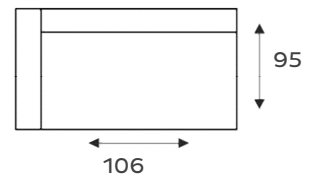

CAROLINA

COLLECTIE **IN.**FORMATIE

VERKRIJGBAAR IN DIVERSE KLEUREN EN AFWERKINGEN

Fauteuil

Loveseat

2 zitsbank

2,5 zitsbank

3 zitsbank

1,5 zits arm
links / rechts

2 zits arm
links / rechts

2,5 zits arm
links / rechts

3 zits arm
links / rechts

1,5 zits
zonder arm

2 zits
zonder arm

CAROLINA; een moderne en comfortabele uitstraling
Ons model Carolina is modern vormgegeven en kan ook nog eens uitgevoerd worden in 3 soorten zitcomfort. Het eerste zitcomfort is meteen ook de goedkoopste; een combinatie van een stalen nosagvering en een zitkussen opgebouwd met hoogwaardig Koudschuim. De tweede variant is een combinatie van een stalen nosagvering en een zitkussen opgebouwd uit hoogwaardig Koudschuim en een toplaag van Memory Foam. En tenslotte, de derde variant is een combinatie van een stalen nosagvering en een zitkussen opgebouwd uit een stalen boxspring vering met een afdeklag van Memory Foam. Tevens heb je de keuze uit een Engelse stiknaad of een gewone stiknaad. Uiteraard zijn er zeer veel stof- en leersoorten uit onze IN.HOUSE collectie op deze serie toe te passen.