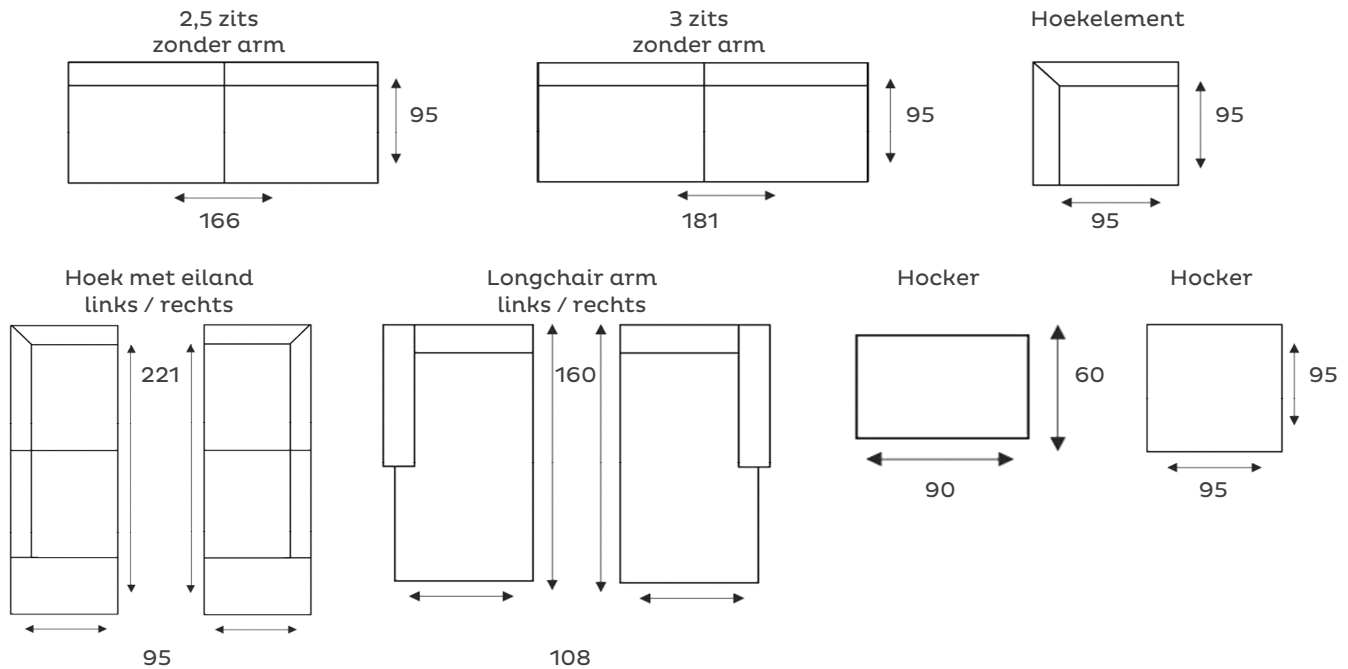

1,5 zits arm
links / rechts

2 zits arm
links / rechts

2,5 zits arm
links / rechts

3 zits arm
links / rechts

1,5 zits
zonder arm

2 zits
zonder arm

CAROLINA; een moderne en comfortabele uitstraling
Ons model Carolina is modern vormgegeven en kan ook nog eens uitgevoerd worden in 3 soorten zitcomfort. Het eerste zitcomfort is meteen ook de goedkoopste; een combinatie van een stalen nosagvering en een zitkussen opgebouwd met hoogwaardig Koudschuim. De tweede variant is een combinatie van een stalen nosagvering en een zitkussen opgebouwd uit hoogwaardig Koudschuim en een toplaag van Memory Foam. En tenslotte, de derde variant is een combinatie van een stalen nosagvering en een zitkussen opgebouwd uit een stalen boxspring vering met een afdeklag van Memory Foam. Tevens heb je de keuze uit een Engelse stiknaad of een gewone stiknaad. Uiteraard zijn er zeer veel stof- en leersoorten uit onze IN.HOUSE collectie op deze serie toe te passen.

IN.HOUSE

CAROLINA

COLLECTIE **IN.**FORMATIE

VERKRIJGBAAR IN DIVERSE KLEUREN EN AFWERKINGEN

VOORBEELD VAN HOEKOPSTELLING

3 zits arm links + hoekelement + 2,5 zits arm rechts

CAROLINA; een moderne en comfortabele uitstraling
Ons model Carolina is modern vormgegeven en kan ook nog eens uitgevoerd worden in 3 soorten zitcomfort. Het eerste zitcomfort is meteen ook de goedkoopste; een combinatie van een stalen nosagvering en een zitkussen opgebouwd met hoogwaardig Koudschuim. De tweede variant is een combinatie van een stalen nosagvering en een zitkussen opgebouwd uit hoogwaardig Koudschuim en een toplaag van Memory Foam. En tenslotte, de derde variant is een combinatie van een stalen nosagvering en een zitkussen opgebouwd uit een stalen boxspring vering met een afdeklaag van Memory Foam. Tevens heb je de keuze uit een Engelse stiknaad of een gewone stiknaad. Uiteraard zijn er zeer veel stof- en leersoorten uit onze IN.HOUSE collectie op deze serie toe te passen.