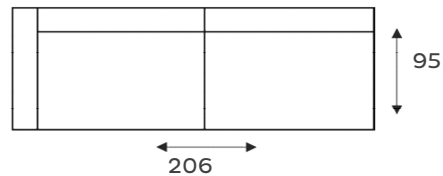

1,5 zits arm
links / rechts

2 zits arm
links / rechts

2,5 zits arm
links / rechts

3 zits arm
links / rechts

1,5 zits
zonder arm

2 zits
zonder arm

CAROLINA; een moderne en comfortabele uitstraling
Ons model Carolina is modern vormgegeven en kan ook nog eens uitgevoerd worden in 3 soorten zitcomfort. Het eerste zitcomfort is meteen ook de goedkoopste; een combinatie van een stalen nosagvering en een zitkussen opgebouwd met hoogwaardig Koudschuim. De tweede variant is een combinatie van een stalen nosagvering en een zitkussen opgebouwd uit hoogwaardig Koudschuim en een toplaag van Memory Foam. En tenslotte, de derde variant is een combinatie van een stalen nosagvering en een zitkussen opgebouwd uit een stalen boxspring vering met een afdeklag van Memory Foam. Tevens heb je de keuze uit een Engelse stiknaad of een gewone stiknaad. Uiteraard zijn er zeer veel stof- en leersoorten uit onze IN.HOUSE collectie op deze serie toe te passen.