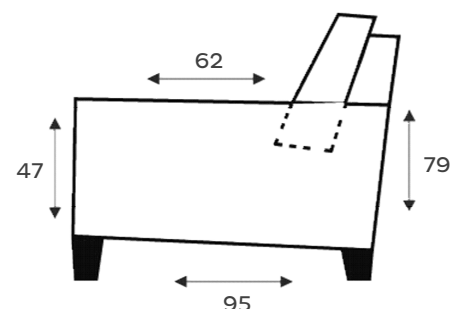

1,5 zits arm
links / rechts

2 zits arm
links / rechts

2,5 zits arm
links / rechts

3 zits arm
links / rechts

1,5 zits
zonder arm

2 zits
zonder arm

CAROLINA; een moderne en comfortabele uitstraling
Ons model Carolina is modern vormgegeven en kan ook nog eens uitgevoerd worden in 3 soorten zitcomfort. Het eerste zitcomfort is meteen ook de goedkoopste; een combinatie van een stalen nosagvering en een zitkussen opgebouwd met hoogwaardig Koudschuim. De tweede variant is een combinatie van een stalen nosagvering en een zitkussen opgebouwd uit hoogwaardig Koudschuim en een toplaag van Memory Foam. En tenslotte, de derde variant is een combinatie van een stalen nosagvering en een zitkussen opgebouwd uit een stalen boxspring vering met een afdeklag van Memory Foam. Tevens heb je de keuze uit een Engelse stiknaad of een gewone stiknaad. Uiteraard zijn er zeer veel stof- en leersoorten uit onze IN.HOUSE collectie op deze serie toe te passen.

IN.HOUSE

CAROLINA

COLLECTIE **IN.**FORMATIE

VERKRIJGBAAR IN DIVERSE KLEUREN EN AFWERKINGEN

VOORBEELD VAN HOEKOPSTELLING

3 zits arm links + hoekelement + 2,5 zits arm rechts

CAROLINA; een moderne en comfortabele uitstraling
Ons model Carolina is modern vormgegeven en kan ook nog eens uitgevoerd worden in 3 soorten zitcomfort. Het eerste zitcomfort is meteen ook de goedkoopste; een combinatie van een stalen nosagvering en een zitkussen opgebouwd met hoogwaardig Koudschuim. De tweede variant is een combinatie van een stalen nosagvering en een zitkussen opgebouwd uit hoogwaardig Koudschuim en een toplaag van Memory Foam. En tenslotte, de derde variant is een combinatie van een stalen nosagvering en een zitkussen opgebouwd uit een stalen boxspring vering met een afdeklaag van Memory Foam. Tevens heb je de keuze uit een Engelse stiknaad of een gewone stiknaad. Uiteraard zijn er zeer veel stof- en leersoorten uit onze IN.HOUSE collectie op deze serie toe te passen.