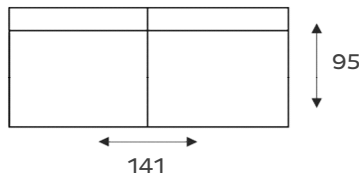

CAROLINA

COLLECTIE **IN.**FORMATIE

VERKRIJGBAAR IN DIVERSE KLEUREN EN AFWERKINGEN

Fauteuil

Loveseat

2 zitsbank

2,5 zitsbank

3 zitsbank

1,5 zits arm
links / rechts

2 zits arm
links / rechts

2,5 zits arm
links / rechts

3 zits arm
links / rechts

1,5 zits
zonder arm

2 zits
zonder arm

CAROLINA; een moderne en comfortabele uitstraling
Ons model Carolina is modern vormgegeven en kan ook nog eens uitgevoerd worden in 3 soorten zitcomfort. Het eerste zitcomfort is meteen ook de goedkoopste; een combinatie van een stalen nosagvering en een zitkussen opgebouwd met hoogwaardig Koudschuim. De tweede variant is een combinatie van een stalen nosagvering en een zitkussen opgebouwd uit hoogwaardig Koudschuim en een toplaag van Memory Foam. En tenslotte, de derde variant is een combinatie van een stalen nosagvering en een zitkussen opgebouwd uit een stalen boxspring vering met een afdeklag van Memory Foam. Tevens heb je de keuze uit een Engelse stiknaad of een gewone stiknaad. Uiteraard zijn er zeer veel stof- en leersoorten uit onze IN.HOUSE collectie op deze serie toe te passen.