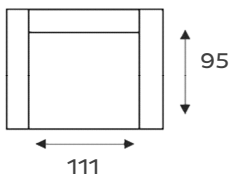

CAROLINA

COLLECTIE **IN.**FORMATIE

VERKRIJGBAAR IN DIVERSE KLEUREN EN AFWERKINGEN

Fauteuil

Loveseat

2 zitsbank

2,5 zitsbank

3 zitsbank

1,5 zits arm
links / rechts

2 zits arm
links / rechts

2,5 zits arm
links / rechts

3 zits arm
links / rechts

1,5 zits
zonder arm

2 zits
zonder arm

CAROLINA; een moderne en comfortabele uitstraling
Ons model Carolina is modern vormgegeven en kan ook nog eens uitgevoerd worden in 3 soorten zitcomfort. Het eerste zitcomfort is meteen ook de goedkoopste; een combinatie van een stalen nosagvering en een zitkussen opgebouwd met hoogwaardig Koudschuim. De tweede variant is een combinatie van een stalen nosagvering en een zitkussen opgebouwd uit hoogwaardig Koudschuim en een toplaag van Memory Foam. En tenslotte, de derde variant is een combinatie van een stalen nosagvering en een zitkussen opgebouwd uit een stalen boxspring vering met een afdeklag van Memory Foam. Tevens heb je de keuze uit een Engelse stiknaad of een gewone stiknaad. Uiteraard zijn er zeer veel stof- en leersoorten uit onze IN.HOUSE collectie op deze serie toe te passen.