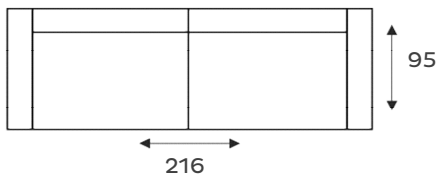

CAROLINA

COLLECTIE **IN.**FORMATIE

VERKRIJGBAAR IN DIVERSE KLEUREN EN AFWERKINGEN

Fauteuil

Loveseat

2 zitsbank

2,5 zitsbank

3 zitsbank

1,5 zits arm
links / rechts

2 zits arm
links / rechts

2,5 zits arm
links / rechts

3 zits arm
links / rechts

1,5 zits
zonder arm

2 zits
zonder arm

CAROLINA; een moderne en comfortabele uitstraling
Ons model Carolina is modern vormgegeven en kan ook nog eens uitgevoerd worden in 3 soorten zitcomfort. Het eerste zitcomfort is meteen ook de goedkoopste; een combinatie van een stalen nosagvering en een zitkussen opgebouwd met hoogwaardig Koudschuim. De tweede variant is een combinatie van een stalen nosagvering en een zitkussen opgebouwd uit hoogwaardig Koudschuim en een toplaag van Memory Foam. En tenslotte, de derde variant is een combinatie van een stalen nosagvering en een zitkussen opgebouwd uit een stalen boxspring vering met een afdeklag van Memory Foam. Tevens heb je de keuze uit een Engelse stiknaad of een gewone stiknaad. Uiteraard zijn er zeer veel stof- en leersoorten uit onze IN.HOUSE collectie op deze serie toe te passen.