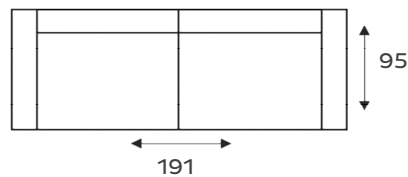

CAROLINA

COLLECTIE **IN.**FORMATIE

VERKRIJGBAAR IN DIVERSE KLEUREN EN AFWERKINGEN

Fauteuil

Loveseat

2 zitsbank

2,5 zitsbank

3 zitsbank

1,5 zits arm
links / rechts

2 zits arm
links / rechts

2,5 zits arm
links / rechts

3 zits arm
links / rechts

1,5 zits
zonder arm

2 zits
zonder arm

CAROLINA; een moderne en comfortabele uitstraling
Ons model Carolina is modern vormgegeven en kan ook nog eens uitgevoerd worden in 3 soorten zitcomfort. Het eerste zitcomfort is meteen ook de goedkoopste; een combinatie van een stalen nosagvering en een zitkussen opgebouwd met hoogwaardig Koudschuim. De tweede variant is een combinatie van een stalen nosagvering en een zitkussen opgebouwd uit hoogwaardig Koudschuim en een toplaag van Memory Foam. En tenslotte, de derde variant is een combinatie van een stalen nosagvering en een zitkussen opgebouwd uit een stalen boxspring vering met een afdeklag van Memory Foam. Tevens heb je de keuze uit een Engelse stiknaad of een gewone stiknaad. Uiteraard zijn er zeer veel stof- en leersoorten uit onze IN.HOUSE collectie op deze serie toe te passen.