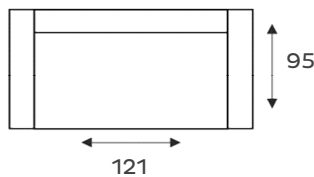

CAROLINA

COLLECTIE **IN.**FORMATIE

VERKRIJGBAAR IN DIVERSE KLEUREN EN AFWERKINGEN

Fauteuil

Loveseat

2 zitsbank

2,5 zitsbank

3 zitsbank

1,5 zits arm
links / rechts

2 zits arm
links / rechts

2,5 zits arm
links / rechts

3 zits arm
links / rechts

1,5 zits
zonder arm

2 zits
zonder arm

CAROLINA; een moderne en comfortabele uitstraling
Ons model Carolina is modern vormgegeven en kan ook nog eens uitgevoerd worden in 3 soorten zitcomfort. Het eerste zitcomfort is meteen ook de goedkoopste; een combinatie van een stalen nosagvering en een zitkussen opgebouwd met hoogwaardig Koudschuim. De tweede variant is een combinatie van een stalen nosagvering en een zitkussen opgebouwd uit hoogwaardig Koudschuim en een toplaag van Memory Foam. En tenslotte, de derde variant is een combinatie van een stalen nosagvering en een zitkussen opgebouwd uit een stalen boxspring vering met een afdeklag van Memory Foam. Tevens heb je de keuze uit een Engelse stiknaad of een gewone stiknaad. Uiteraard zijn er zeer veel stof- en leersoorten uit onze IN.HOUSE collectie op deze serie toe te passen.