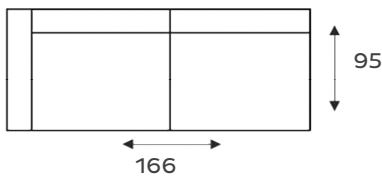

CAROLINA

COLLECTIE **IN.**FORMATIE

VERKRIJGBAAR IN DIVERSE KLEUREN EN AFWERKINGEN

Fauteuil

Loveseat

2 zitsbank

2,5 zitsbank

3 zitsbank

1,5 zits arm
links / rechts

2 zits arm
links / rechts

2,5 zits arm
links / rechts

3 zits arm
links / rechts

1,5 zits
zonder arm

2 zits
zonder arm

CAROLINA; een moderne en comfortabele uitstraling
Ons model Carolina is modern vormgegeven en kan ook nog eens uitgevoerd worden in 3 soorten zitcomfort. Het eerste zitcomfort is meteen ook de goedkoopste; een combinatie van een stalen nosagvering en een zitkussen opgebouwd met hoogwaardig Koudschuim. De tweede variant is een combinatie van een stalen nosagvering en een zitkussen opgebouwd uit hoogwaardig Koudschuim en een toplaag van Memory Foam. En tenslotte, de derde variant is een combinatie van een stalen nosagvering en een zitkussen opgebouwd uit een stalen boxspring vering met een afdeklag van Memory Foam. Tevens heb je de keuze uit een Engelse stiknaad of een gewone stiknaad. Uiteraard zijn er zeer veel stof- en leersoorten uit onze IN.HOUSE collectie op deze serie toe te passen.