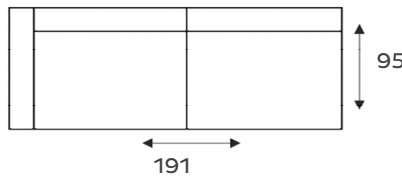

CAROLINA

COLLECTIE **IN.**FORMATIE

VERKRIJGBAAR IN DIVERSE KLEUREN EN AFWERKINGEN

Fauteuil

Loveseat

2 zitsbank

2,5 zitsbank

3 zitsbank

1,5 zits arm
links / rechts

2 zits arm
links / rechts

2,5 zits arm
links / rechts

3 zits arm
links / rechts

1,5 zits
zonder arm

2 zits
zonder arm

CAROLINA; een moderne en comfortabele uitstraling
Ons model Carolina is modern vormgegeven en kan ook nog eens uitgevoerd worden in 3 soorten zitcomfort. Het eerste zitcomfort is meteen ook de goedkoopste; een combinatie van een stalen nosagvering en een zitkussen opgebouwd met hoogwaardig Koudschuim. De tweede variant is een combinatie van een stalen nosagvering en een zitkussen opgebouwd uit hoogwaardig Koudschuim en een toplaag van Memory Foam. En tenslotte, de derde variant is een combinatie van een stalen nosagvering en een zitkussen opgebouwd uit een stalen boxspring vering met een afdeklag van Memory Foam. Tevens heb je de keuze uit een Engelse stiknaad of een gewone stiknaad. Uiteraard zijn er zeer veel stof- en leersoorten uit onze IN.HOUSE collectie op deze serie toe te passen.