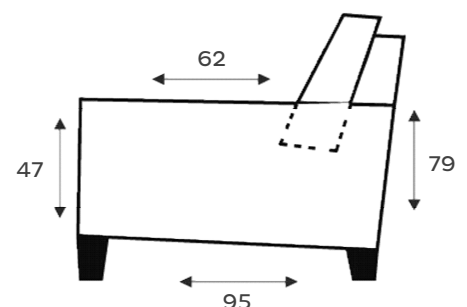

IN.HOUSE

CAROLINA

COLLECTIE **IN.**FORMATIE

VERKRIJGBAAR IN DIVERSE KLEUREN EN AFWERKINGEN

VOORBEELD VAN HOEKOPSTELLING

3 zits arm links + hoekelement + 2,5 zits arm rechts

CAROLINA; een moderne en comfortabele uitstraling
Ons model Carolina is modern vormgegeven en kan ook nog eens uitgevoerd worden in 3 soorten zitcomfort. Het eerste zitcomfort is meteen ook de goedkoopste; een combinatie van een stalen nosagvering en een zitkussen opgebouwd met hoogwaardig Koudschuim. De tweede variant is een combinatie van een stalen nosagvering en een zitkussen opgebouwd uit hoogwaardig Koudschuim en een toplaag van Memory Foam. En tenslotte, de derde variant is een combinatie van een stalen nosagvering en een zitkussen opgebouwd uit een stalen boxspring vering met een afdeklaag van Memory Foam. Tevens heb je de keuze uit een Engelse stiknaad of een gewone stiknaad. Uiteraard zijn er zeer veel stof- en leersoorten uit onze IN.HOUSE collectie op deze serie toe te passen.