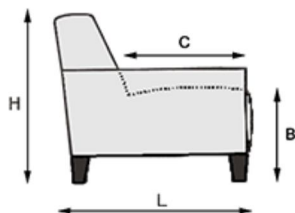

1002B 1ALR m.Naht
	Fauteuil / met vlindernaad
	H=86 / W=94 / L=94 A=17 / B=46 / C=59 OBM=0.71