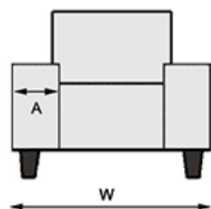

1002B 1ALR m.Naht
	Fauteuil / met vlindernaad
	H=86 / W=94 / L=94 A=17 / B=46 / C=59 OBM=0.71