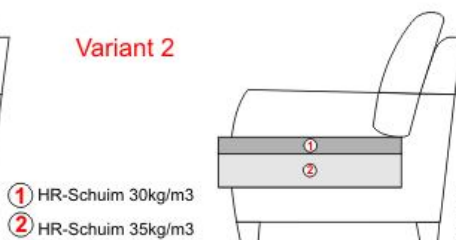

Modus A

Kies uw opstelling:

	494B Hocker Gross-1,5-TE.Gr-2,5AR (m.Naht)
	H=86 / W=305 / L=292 A=17 / B= / C= QBM=3.51
	494KED Hocker Gross-1,5-TE.Gr-2,5AR (m.Keder)
	H=86 / W=305 / L=292 A=17 / B= / C= QBM=3.51

	495KED 2,5AL-TE.Gr-1,5-Hocker Gross (m.Keder)
	H=86 / W=292 / L=305 A=17 / B= / C= QBM=3.51

De elementen kunnen enkel in dezelfde kleur en dezelfde stof gemaakt worden (Uni stof), afwijkende kleur- of stofcombinaties zijn niet mogelijk. Sierkussens zijn los bij te bestellen, zie model Doba.

Varianten van zitcomfort

Variant 2

Onderhoudsmiddelen verkrijgbaar

Bijpassende sierkussens los bij te bestellen, zie model Doba