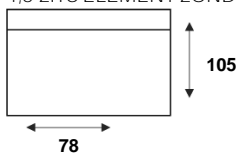

NAYOMI

FUNCTIONEEL EN EIGENTIJD

3- ZITSBANK
3 ZITS

3-ZITS ARM LINKS | RECHTS*
3 ZITS ELEMENT L/R

3-ZITS ZONDER ARMEN*
3 ZITS ELEMENT ZONDER ARMEN

2,5- ZITSBANK
2,5 ZITS

2,5-ZITS ARM LINKS | RECHTS*
2,5 ZITS ELEMENT L/R

2,5-ZITS ZONDER ARMEN*
2,5 ZITS ELEMENT ZONDER ARMEN

2-ZITSBANK
2 ZITS

2-ZITS ARM LINKS | RECHTS
2 ZITS ELEMENT L/R

2-ZITS ZONDER ARMEN
2 ZITS ELEMENT ZONDER ARMEN

LOVESEAT
1,5 ZITS

1,5-ZITS ARM LINKS | RECHTS
1,5 ZITS ELEMENT L/R

1,5-ZITS ZONDER ARMEN
1,5 ZITS ELEMENT ZONDER ARMEN

* Mogelijk met een relaxfunctie. Uitgeklapte relaxfunctie geeft +/- 24 cm extra zitdiepte, uitgeklapte hoofdsteun geeft +/- 20 cm extra hoogte.

ALTIJD **IN.CLUSIEF**