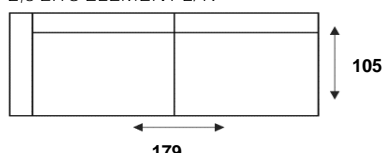

NAYOMI

FUNCTIONEEL EN EIGENTIJD

3- ZITSBANK
3 ZITS

3-ZITS ARM LINKS | RECHTS*
3 ZITS ELEMENT L/R

3-ZITS ZONDER ARMEN*
3 ZITS ELEMENT ZONDER ARMEN

2,5- ZITSBANK
2,5 ZITS

2,5-ZITS ARM LINKS | RECHTS*
2,5 ZITS ELEMENT L/R

2,5-ZITS ZONDER ARMEN*
2,5 ZITS ELEMENT ZONDER ARMEN

2-ZITSBANK
2 ZITS

2-ZITS ARM LINKS | RECHTS
2 ZITS ELEMENT L/R

2-ZITS ZONDER ARMEN
2 ZITS ELEMENT ZONDER ARMEN

LOVESEAT
1,5 ZITS

1,5-ZITS ARM LINKS | RECHTS
1,5 ZITS ELEMENT L/R

1,5-ZITS ZONDER ARMEN
1,5 ZITS ELEMENT ZONDER ARMEN

* Mogelijk met een relaxfunctie. Uitgeklapte relaxfunctie geeft +/- 24 cm extra zitdiepte, uitgeklapte hoofdsteun geeft +/- 20 cm extra hoogte.

ALTIJD **IN.CLUSIEF**