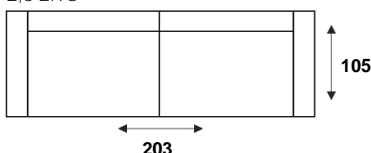

NAYOMI

FUNCTIONEEL EN EIGENTIJD

3- ZITSBANK
3 ZITS

3-ZITS ARM LINKS | RECHTS*
3 ZITS ELEMENT L/R

3-ZITS ZONDER ARMEN*
3 ZITS ELEMENT ZONDER ARMEN

2,5- ZITSBANK
2,5 ZITS

2,5-ZITS ARM LINKS | RECHTS*
2,5 ZITS ELEMENT L/R

2,5-ZITS ZONDER ARMEN*
2,5 ZITS ELEMENT ZONDER ARMEN

2-ZITSBANK
2 ZITS

2-ZITS ARM LINKS | RECHTS
2 ZITS ELEMENT L/R

2-ZITS ZONDER ARMEN
2 ZITS ELEMENT ZONDER ARMEN

LOVESEAT
1,5 ZITS

1,5-ZITS ARM LINKS | RECHTS
1,5 ZITS ELEMENT L/R

1,5-ZITS ZONDER ARMEN
1,5 ZITS ELEMENT ZONDER ARMEN

* Mogelijk met een relaxfunctie. Uitgeklapte relaxfunctie geeft +/- 24 cm extra zitdiepte, uitgeklapte hoofdsteun geeft +/- 20 cm extra hoogte.

ALTIJD **IN.CLUSIEF**