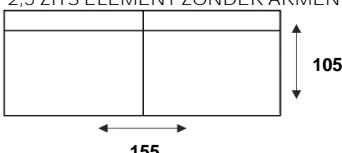

NAYOMI

FUNCTIONEEL EN EIGENTIJD

3- ZITSBANK
3 ZITS

3-ZITS ARM LINKS | RECHTS*
3 ZITS ELEMENT L/R

3-ZITS ZONDER ARMEN*
3 ZITS ELEMENT ZONDER ARMEN

2,5- ZITSBANK
2,5 ZITS

2,5-ZITS ARM LINKS | RECHTS*
2,5 ZITS ELEMENT L/R

2,5-ZITS ZONDER ARMEN*
2,5 ZITS ELEMENT ZONDER ARMEN

2-ZITSBANK
2 ZITS

2-ZITS ARM LINKS | RECHTS
2 ZITS ELEMENT L/R

2-ZITS ZONDER ARMEN
2 ZITS ELEMENT ZONDER ARMEN

LOVESEAT
1,5 ZITS

1,5-ZITS ARM LINKS | RECHTS
1,5 ZITS ELEMENT L/R

1,5-ZITS ZONDER ARMEN
1,5 ZITS ELEMENT ZONDER ARMEN

* Mogelijk met een relaxfunctie. Uitgeklapte relaxfunctie geeft +/- 24 cm extra zitdiepte, uitgeklapte hoofdsteun geeft +/- 20 cm extra hoogte.

ALTIJD **IN.CLUSIEF**