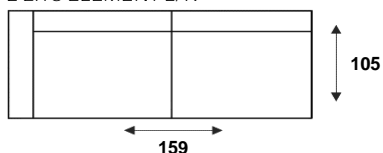

NAYOMI

FUNCTIONEEL EN EIGENTIJD

3- ZITSBANK
3 ZITS

3-ZITS ARM LINKS | RECHTS*
3 ZITS ELEMENT L/R

3-ZITS ZONDER ARMEN*
3 ZITS ELEMENT ZONDER ARMEN

2,5- ZITSBANK
2,5 ZITS

2,5-ZITS ARM LINKS | RECHTS*
2,5 ZITS ELEMENT L/R

2,5-ZITS ZONDER ARMEN*
2,5 ZITS ELEMENT ZONDER ARMEN

2-ZITSBANK
2 ZITS

2-ZITS ARM LINKS | RECHTS
2 ZITS ELEMENT L/R

2-ZITS ZONDER ARMEN
2 ZITS ELEMENT ZONDER ARMEN

LOVESEAT
1,5 ZITS

1,5-ZITS ARM LINKS | RECHTS
1,5 ZITS ELEMENT L/R

1,5-ZITS ZONDER ARMEN
1,5 ZITS ELEMENT ZONDER ARMEN

* Mogelijk met een relaxfunctie. Uitgeklapte relaxfunctie geeft +/- 24 cm extra zitdiepte, uitgeklapte hoofdsteun geeft +/- 20 cm extra hoogte.

ALTIJD **IN.CLUSIEF**