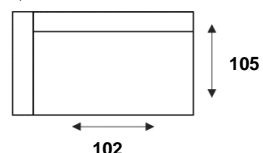

NAYOMI

FUNCTIONEEL EN EIGENTIJD

3- ZITSBANK
3 ZITS

3-ZITS ARM LINKS | RECHTS*
3 ZITS ELEMENT L/R

3-ZITS ZONDER ARMEN*
3 ZITS ELEMENT ZONDER ARMEN

2,5- ZITSBANK
2,5 ZITS

2,5-ZITS ARM LINKS | RECHTS*
2,5 ZITS ELEMENT L/R

2,5-ZITS ZONDER ARMEN*
2,5 ZITS ELEMENT ZONDER ARMEN

2-ZITSBANK
2 ZITS

2-ZITS ARM LINKS | RECHTS
2 ZITS ELEMENT L/R

2-ZITS ZONDER ARMEN
2 ZITS ELEMENT ZONDER ARMEN

LOVESEAT
1,5 ZITS

1,5-ZITS ARM LINKS | RECHTS
1,5 ZITS ELEMENT L/R

1,5-ZITS ZONDER ARMEN
1,5 ZITS ELEMENT ZONDER ARMEN

* Mogelijk met een relaxfunctie. Uitgeklapte relaxfunctie geeft +/- 24 cm extra zitdiepte, uitgeklapte hoofdsteun geeft +/- 20 cm extra hoogte.

ALTIJD **IN.CLUSIEF**