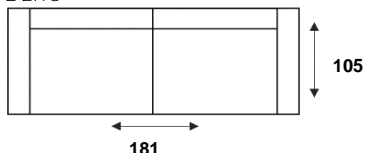

NAYOMI

FUNCTIONEEL EN EIGENTIJD

3- ZITSBANK
3 ZITS

3-ZITS ARM LINKS | RECHTS*
3 ZITS ELEMENT L/R

3-ZITS ZONDER ARMEN*
3 ZITS ELEMENT ZONDER ARMEN

2,5- ZITSBANK
2,5 ZITS

2,5-ZITS ARM LINKS | RECHTS*
2,5 ZITS ELEMENT L/R

2,5-ZITS ZONDER ARMEN*
2,5 ZITS ELEMENT ZONDER ARMEN

2-ZITSBANK
2 ZITS

2-ZITS ARM LINKS | RECHTS
2 ZITS ELEMENT L/R

2-ZITS ZONDER ARMEN
2 ZITS ELEMENT ZONDER ARMEN

LOVESEAT
1,5 ZITS

1,5-ZITS ARM LINKS | RECHTS
1,5 ZITS ELEMENT L/R

1,5-ZITS ZONDER ARMEN
1,5 ZITS ELEMENT ZONDER ARMEN

* Mogelijk met een relaxfunctie. Uitgeklapte relaxfunctie geeft +/- 24 cm extra zitdiepte, uitgeklapte hoofdsteun geeft +/- 20 cm extra hoogte.

ALTIJD **IN.CLUSIEF**