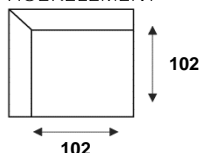

NAYOMI

FUNCTIONEEL EN EIGENTIJDS

HOEKELEMENT
HOEKELEMENT