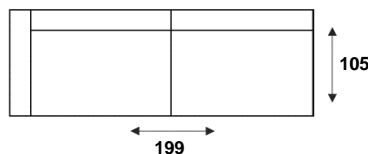

NAYOMI

FUNCTIONEEL EN EIGENTIJD

3- ZITSBANK
3 ZITS

3-ZITS ARM LINKS | RECHTS*
3 ZITS ELEMENT L/R

3-ZITS ZONDER ARMEN*
3 ZITS ELEMENT ZONDER ARMEN

2,5- ZITSBANK
2,5 ZITS

2,5-ZITS ARM LINKS | RECHTS*
2,5 ZITS ELEMENT L/R

2,5-ZITS ZONDER ARMEN*
2,5 ZITS ELEMENT ZONDER ARMEN

2-ZITSBANK
2 ZITS

2-ZITS ARM LINKS | RECHTS
2 ZITS ELEMENT L/R

2-ZITS ZONDER ARMEN
2 ZITS ELEMENT ZONDER ARMEN

LOVESEAT
1,5 ZITS

1,5-ZITS ARM LINKS | RECHTS
1,5 ZITS ELEMENT L/R

1,5-ZITS ZONDER ARMEN
1,5 ZITS ELEMENT ZONDER ARMEN

* Mogelijk met een relaxfunctie. Uitgeklapte relaxfunctie geeft +/- 24 cm extra zitdiepte, uitgeklapte hoofdsteun geeft +/- 20 cm extra hoogte.

ALTIJD **IN.CLUSIEF**