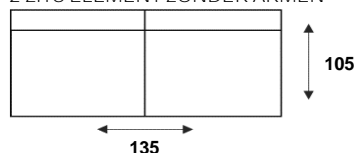

NAYOMI

FUNCTIONEEL EN EIGENTIJD

3- ZITSBANK
3 ZITS

3-ZITS ARM LINKS | RECHTS*
3 ZITS ELEMENT L/R

3-ZITS ZONDER ARMEN*
3 ZITS ELEMENT ZONDER ARMEN

2,5- ZITSBANK
2,5 ZITS

2,5-ZITS ARM LINKS | RECHTS*
2,5 ZITS ELEMENT L/R

2,5-ZITS ZONDER ARMEN*
2,5 ZITS ELEMENT ZONDER ARMEN

2-ZITSBANK
2 ZITS

2-ZITS ARM LINKS | RECHTS
2 ZITS ELEMENT L/R

2-ZITS ZONDER ARMEN
2 ZITS ELEMENT ZONDER ARMEN

LOVESEAT
1,5 ZITS

1,5-ZITS ARM LINKS | RECHTS
1,5 ZITS ELEMENT L/R

1,5-ZITS ZONDER ARMEN
1,5 ZITS ELEMENT ZONDER ARMEN

* Mogelijk met een relaxfunctie. Uitgeklapte relaxfunctie geeft +/- 24 cm extra zitdiepte, uitgeklapte hoofdsteun geeft +/- 20 cm extra hoogte.

ALTIJD **IN.CLUSIEF**