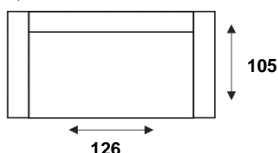

NAYOMI

FUNCTIONEEL EN EIGENTIJD

3- ZITSBANK
3 ZITS

3-ZITS ARM LINKS | RECHTS*
3 ZITS ELEMENT L/R

3-ZITS ZONDER ARMEN*
3 ZITS ELEMENT ZONDER ARMEN

2,5- ZITSBANK
2,5 ZITS

2,5-ZITS ARM LINKS | RECHTS*
2,5 ZITS ELEMENT L/R

2,5-ZITS ZONDER ARMEN*
2,5 ZITS ELEMENT ZONDER ARMEN

2-ZITSBANK
2 ZITS

2-ZITS ARM LINKS | RECHTS
2 ZITS ELEMENT L/R

2-ZITS ZONDER ARMEN
2 ZITS ELEMENT ZONDER ARMEN

LOVESEAT
1,5 ZITS

1,5-ZITS ARM LINKS | RECHTS
1,5 ZITS ELEMENT L/R

1,5-ZITS ZONDER ARMEN
1,5 ZITS ELEMENT ZONDER ARMEN

* Mogelijk met een relaxfunctie. Uitgeklapte relaxfunctie geeft +/- 24 cm extra zitdiepte, uitgeklapte hoofdsteun geeft +/- 20 cm extra hoogte.

ALTIJD **IN.CLUSIEF**