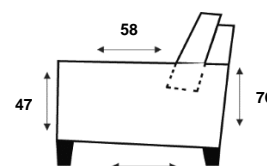

NAYOMI

FUNCTIONEEL EN EIGENTIJD

3- ZITSBANK
3 ZITS

3-ZITS ARM LINKS | RECHTS*
3 ZITS ELEMENT L/R

3-ZITS ZONDER ARMEN*
3 ZITS ELEMENT ZONDER ARMEN

2,5- ZITSBANK
2,5 ZITS

2,5-ZITS ARM LINKS | RECHTS*
2,5 ZITS ELEMENT L/R

2,5-ZITS ZONDER ARMEN*
2,5 ZITS ELEMENT ZONDER ARMEN

2-ZITSBANK
2 ZITS

2-ZITS ARM LINKS | RECHTS
2 ZITS ELEMENT L/R

2-ZITS ZONDER ARMEN
2 ZITS ELEMENT ZONDER ARMEN

LOVESEAT
1,5 ZITS

1,5-ZITS ARM LINKS | RECHTS
1,5 ZITS ELEMENT L/R

1,5-ZITS ZONDER ARMEN
1,5 ZITS ELEMENT ZONDER ARMEN

* Mogelijk met een relaxfunctie. Uitgeklapte relaxfunctie geeft +/- 24 cm extra zitdiepte, uitgeklapte hoofdsteun geeft +/- 20 cm extra hoogte.

ALTIJD **IN.CLUSIEF**