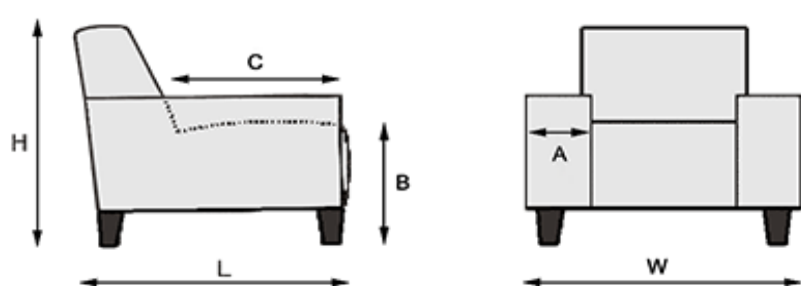

- **Romp** : Meubelplaat, beuken
- **Zit** : Polyether
- **Rug** : Polyether, singelband
- **Pootmogelijkheden** : Metalen sledeframe, vintage of zwart poedercoat

  L W	Eetstoel H=86, W=46, L=62 B=50, C=43	 L W	Armstoel H=86, W=56, L=62 B=50, C=43

  L W	Barkruk met rug (laag) H=104, W=47, L=65 B=65, C=42	 L W	Barkruk met rug en armen (laag) H=104, W=55, L=65 B=65, C=42

  L W	Barkruk met rug (hoog) H=110, W=47, L=65 B=75, C=42	 L W	Barkruk met rug en armen (hoog) H=110, W=55, L=65 B=75, C=42

  L W	Eetbank 130 cm H=86, W=130, L=62 B=50, C=43	 L W	Eetbank 150 cm H=86, W=150, L=62 B=50, C=43

  L W	Eetbank 170 cm H=86, W=170, L=62 B=50, C=43

Onderhoudsmiddelen verkrijgbaar