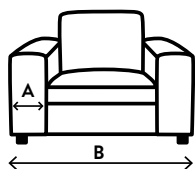

- Bij dit model wordt een haaksysteem gebruikt om elementen te koppelen.
- Aangegeven afmetingen kunnen iets afwijken (ca. 1cm per element en ca. 5cm bij samengestelde combinaties).
- Noteer bij het samenstellen van de modellen van links naar rechts (voorstaand).
- Poten zijn niet voorgemonteerd.
- De lijntekeningen kunnen afwijken van de werkelijke uitvoering. Hieraan kunnen geen reclamaties of rechten worden ontleend.

H Hoogte
B Breedte
D Diepte
A Arm breedte
ZH Zithoogte
ZD Zitdiepte

	Fauteuil H=82 / B=103 / D=94 A=21 / ZH=45 / ZD=58 1		1 zits arm links H=82 / B=82 / D=94 A=21 / ZH=45 / ZD=58 1-AL
	1 zits arm rechts H=82 / B=82 / D=94 A=21 / ZH=45 / ZD=58 1-AR		
	2 zitsbank H=82 / B=166 / D=94 A=21 / ZH=45 / ZD=58 2		2 zits arm links H=82 / B=145 / D=94 A=21 / ZH=45 / ZD=58 2-AL
	2 zits arm rechts H=82 / B=145 / D=94 A=21 / ZH=45 / ZD=58 2-AR		
	2,5 zitsbank H=82 / B=197 / D=94 A=21 / ZH=45 / ZD=58 2,5		2,5 zits arm links H=82 / B=176 / D=94 A=21 / ZH=45 / ZD=58 2,5-AL
	2,5 zits arm rechts H=82 / B=176 / D=94 A=21 / ZH=45 / ZD=58 2,5-AR		
	3 zitsbank H=82 / B=225 / D=94 A=21 / ZH=45 / ZD=58 3		3 zits arm links H=82 / B=204 / D=94 A=21 / ZH=45 / ZD=58 3-AL
	3 zits arm rechts H=82 / B=204 / D=94 A=21 / ZH=45 / ZD=58 3-AR		
	Longchair arm links H=82 / B=101 / D=163 A=21 / ZH=45 / ZD=125 CL-AL		Longchair arm rechts H=82 / B=101 / D=163 A=21 / ZH=45 / ZD=125 CL-AR
	Hoek met eiland links H=82 / B=94 / D=215 ZH=45 / ZD=58 ES-LI		Hoek met eiland rechts H=82 / B=94 / D=215 ZH=45 / ZD=58 ES-RE
	Hoekelement H=82 / B=94 / D=94 ZH=45 / ZD=58 H		
	Hocker 82x82 cm H=45 / B=82 / D=82 ZH=45 / ZD=82 HOCKER		